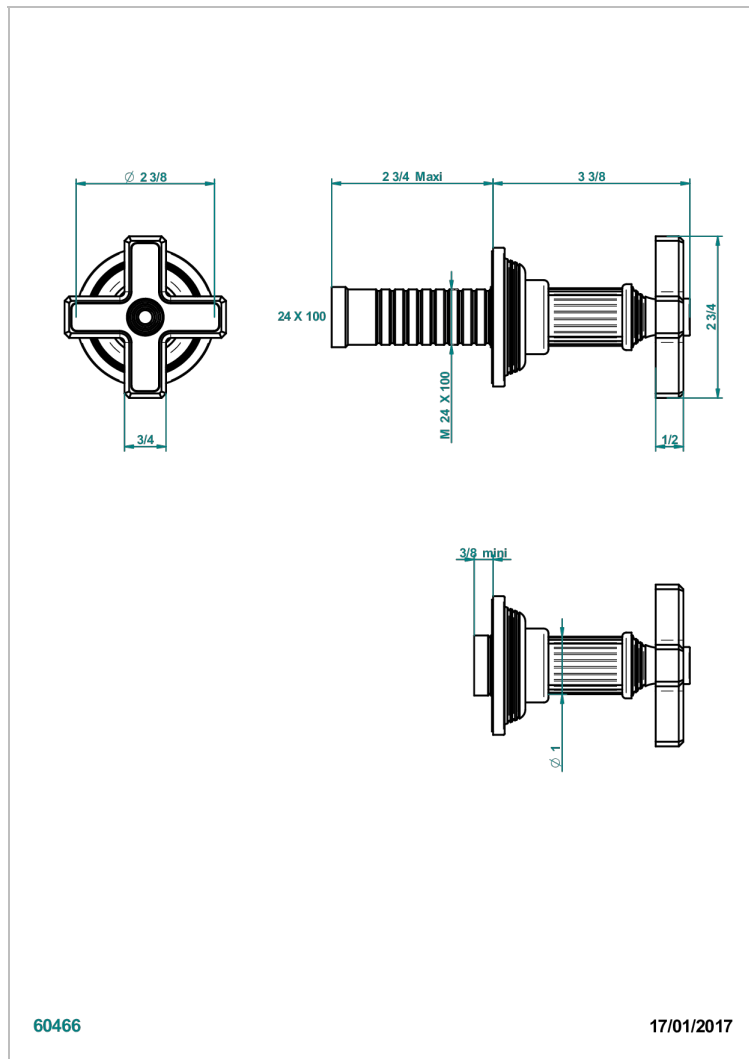

# GRAND CENTRAL BLACK ONYX

U9M-30B

THG<sup>®</sup>  
PARIS

无头配件（手柄、壁罩、加长器），用于30和32关闭阀或50/4/VM四通分水器

## 特色

- Grand central Black Onyx
- 无头配件（手柄、壁罩、加长器），用于30和32关闭阀或50/4/VM四通分水器

## 相关的SKU

- Ref. G00-30/CA 嵌入式1/2"关闭阀，有头，左转1/4圈关闭，无配件
- Ref. G00-30/HA 嵌入式1/2"关闭阀，有头，右转1/4圈关闭，无配件
- Ref. G00-32/CA 嵌入式3/4"关闭阀，有头，左转1/4圈关闭，无配件
- Ref. G00-32/HA 嵌入式3/4"关闭阀，有头，右转1/4圈关闭，无配件