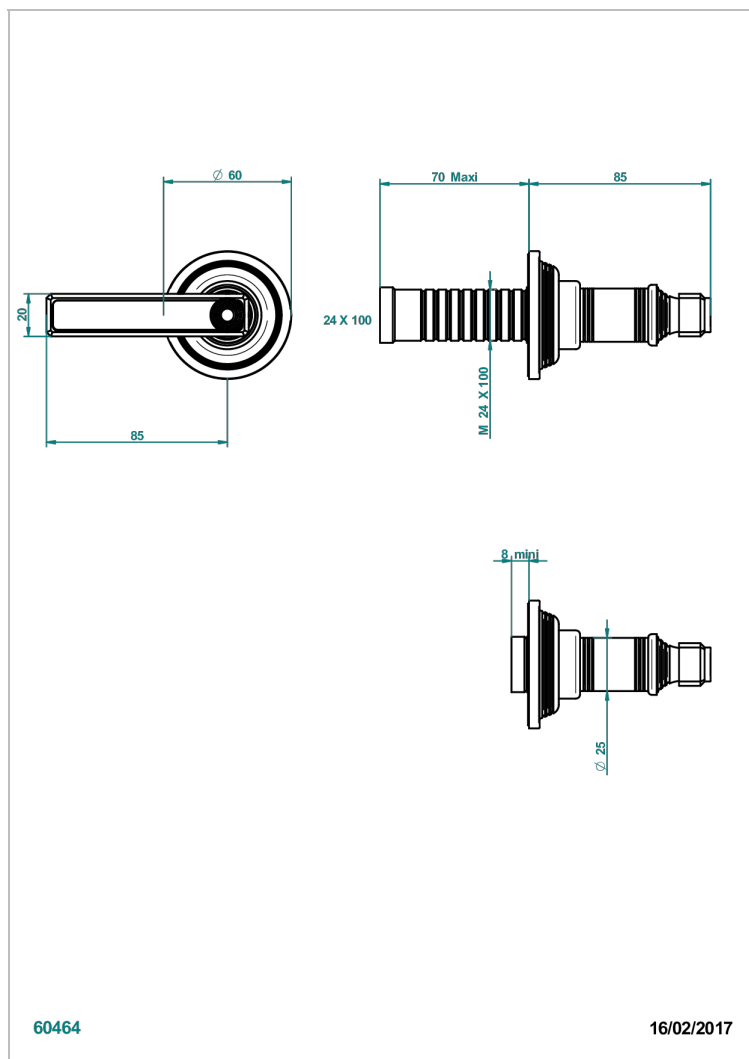

# WEST COAST ONYX BLANC A MANETTES

U9H-30B

Garniture sans tête (croisillon, rosace et allonge) pour robinet d'arrêt 1/2" ref.30/CA & 30/HA et 3/4" ref.32/CA & 32/HA ou inverseur ref.50/4VMA

## CARACTÉRISTIQUES

- West Coast Onyx blanc à manettes
- Garniture sans tête (croisillon, rosace et allonge) pour robinet d'arrêt 1/2" ref.30/CA & 30/HA et 3/4" ref.32/CA & 32/HA ou inverseur ref.50/4VMA

## PRODUITS ASSOCIÉS

- Ref. G00-32CUSA Robinet d'arrêt à encastrer 3/4" côté froid tête 1/4 tour fermeture gauche -standard américain sans garniture
- Ref. G00-32HUSA Robinet d'arrêt à encastrer 3/4" côté chaud tête 1/4 tour fermeture droite - standard américain sans garniture
- Ref. G00-30CUSA Robinet d'arrêt a encastrer 1/2 " cote froid tete 1/4 tour fermeture gauche - standard americain sans garniture
- Ref. G00-30HUSA Robinet d'arrêt a encastrer 1/2 " cote chaud tete 1/4 tour fermeture droite - standard americain sans garniture