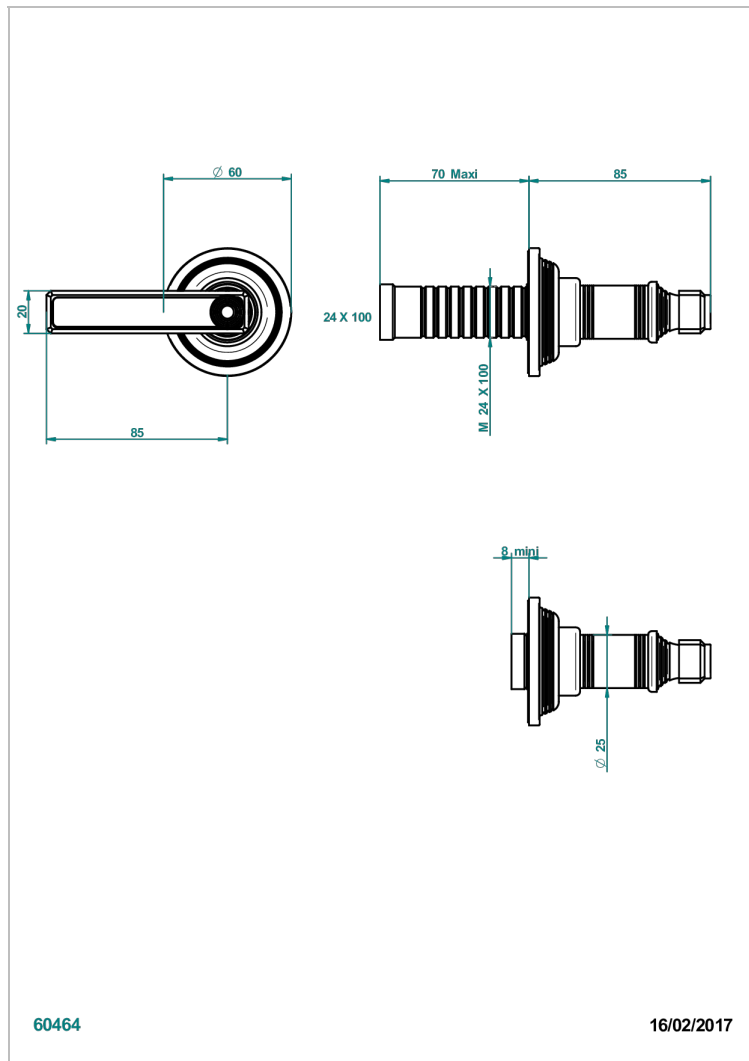

WEST COAST WHITE ONYX WITH LEVER HANDLES

U9H-30B

Parte externa para llave de paso mural ref. 30 & 32 y para inversor mural ref. 50/4/VM (mando, rosetón y alargador, sin cartucho)

CARACTERÍSTICAS

- West Coast White Onyx with lever handles
- Parte externa para llave de paso mural ref. 30 & 32 y para inversor mural ref. 50/4/VM (mando, rosetón y alargador, sin cartucho)

PRODUCTOS RELACIONADOS

- Ref. G00-32CUSA Robinet d'arrêt à encastrer 3/4" côté froid tête 1/4 tour fermeture gauche -standard américain sans garniture
- Ref. G00-32HUSA Robinet d'arrêt à encastrer 3/4" côté chaud tête 1/4 tour fermeture droite - standard américain sans garniture
- Ref. G00-30CUSA Robinet d'arrêt a encastrer 1/2 " cote froid tete 1/4 tour fermeture gauche - standard americain sans garniture
- Ref. G00-30HUSA Robinet d'arret a encastrer 1/2 " cote chaud tete 1/4 tour fermeture droite - standard americain sans garniture