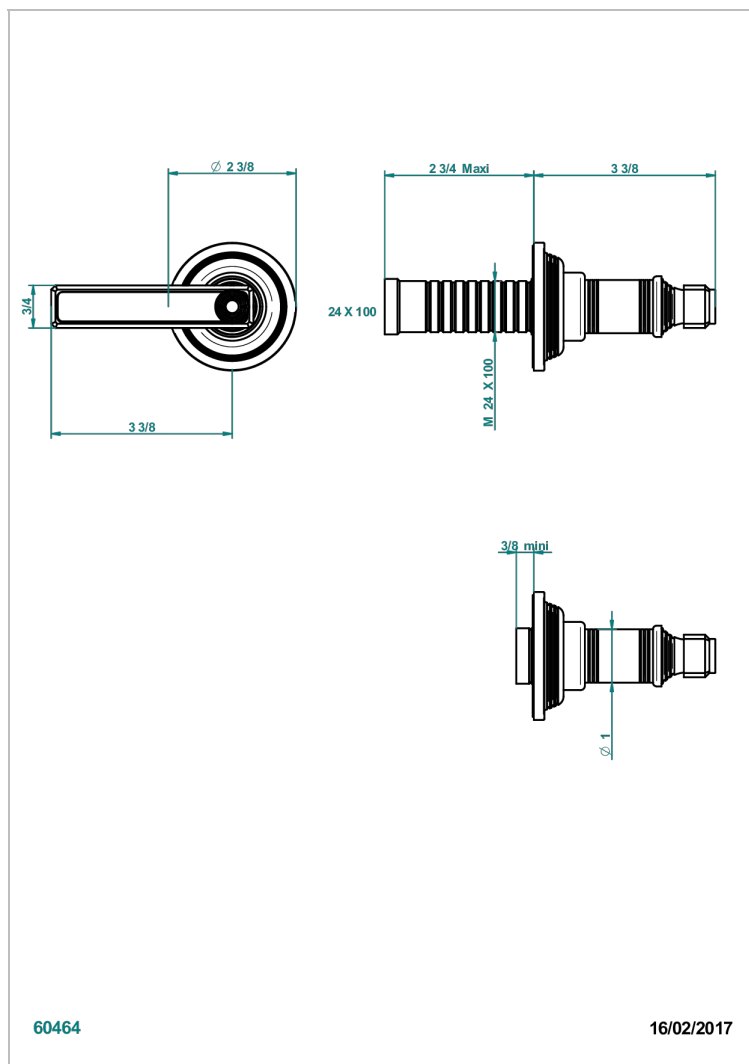

WEST COAST WHITE ONYX WITH LEVER HANDLES

U9H-30B

Parte externa para llave de paso mural ref. 30 & 32 y para inversor mural ref. 50/4/VM (mando, rosetón y alargador, sin cartucho)

CARACTERÍSTICAS

- West Coast White Onyx with lever handles
- Parte externa para llave de paso mural ref. 30 & 32 y para inversor mural ref. 50/4/VM (mando, rosetón y alargador, sin cartucho)

PRODUCTOS RELACIONADOS

- Ref. G00-32CUSA Robinet d'arrêt à encastrer 3/4" côté froid tête 1/4 tour fermeture gauche -standard américain sans garniture
- Ref. G00-32HUSA Robinet d'arrêt à encastrer 3/4" côté chaud tête 1/4 tour fermeture droite - standard américain sans garniture
- Ref. G00-30CUSA Robinet d'arrêt a encastrer 1/2 " cote froid tete 1/4 tour fermeture gauche - standard americain sans garniture
- Ref. G00-30HUSA Robinet d'arret a encastrer 1/2 " cote chaud tete 1/4 tour fermeture droite - standard americain sans garniture