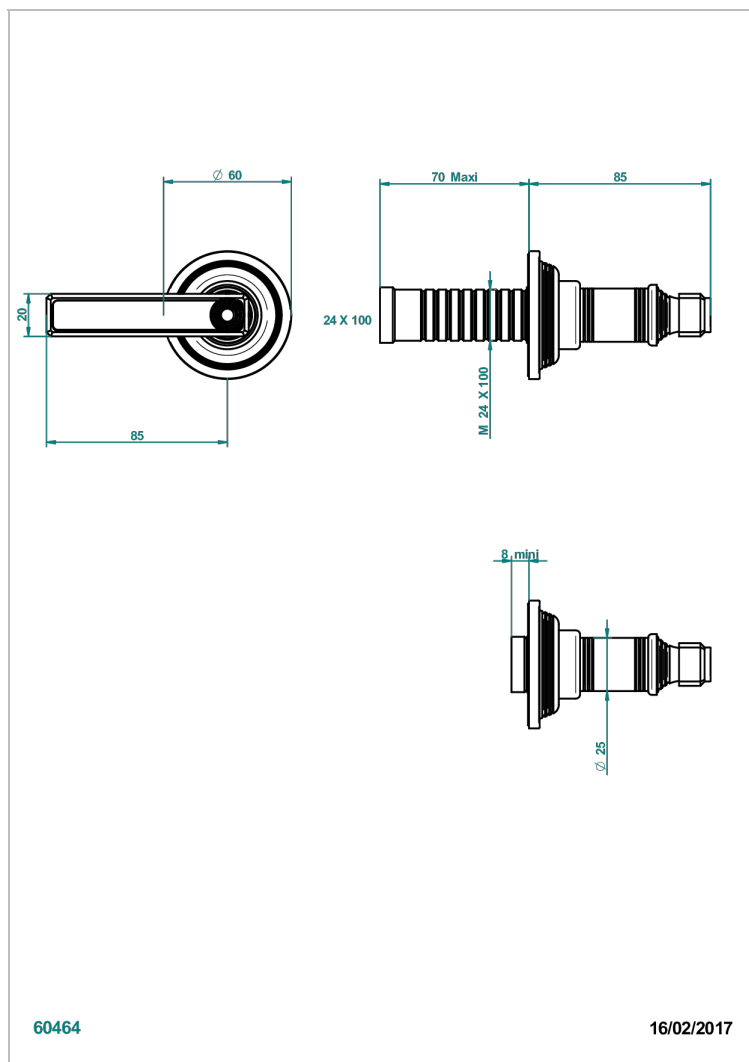

WEST COAST ONYX BLANC A MANETTES

U9H-30B

Garniture sans tête (croisillon, rosace et allonge) pour robinet d'arrêt 1/2" ref.30/CA & 30/HA et 3/4" ref.32/CA & 32/HA ou inverseur ref.50/4VMA

CARACTÉRISTIQUES

- West Coast Onyx blanc à manettes
- Garniture sans tête (croisillon, rosace et allonge) pour robinet d'arrêt 1/2" ref.30/CA & 30/HA et 3/4" ref.32/CA & 32/HA ou inverseur ref.50/4VMA

PRODUITS ASSOCIÉS

- Ref. G00-30/CA Robinet d'arrêt à encastrer 1/2", avec tête 1/4 tour fermeture gauche, sans garniture
- Ref. G00-30/HA Robinet d'arrêt à encastrer 1/2", avec tête 1/4 tour fermeture droite, sans garniture
- Ref. G00-32/CA Robinet d'arrêt à encastrer 3/4", avec tête 1/4 tour fermeture gauche, sans garniture
- Ref. G00-32/HA Robinet d'arrêt à encastrer 3/4", avec tête 1/4 tour fermeture droite, sans garniture