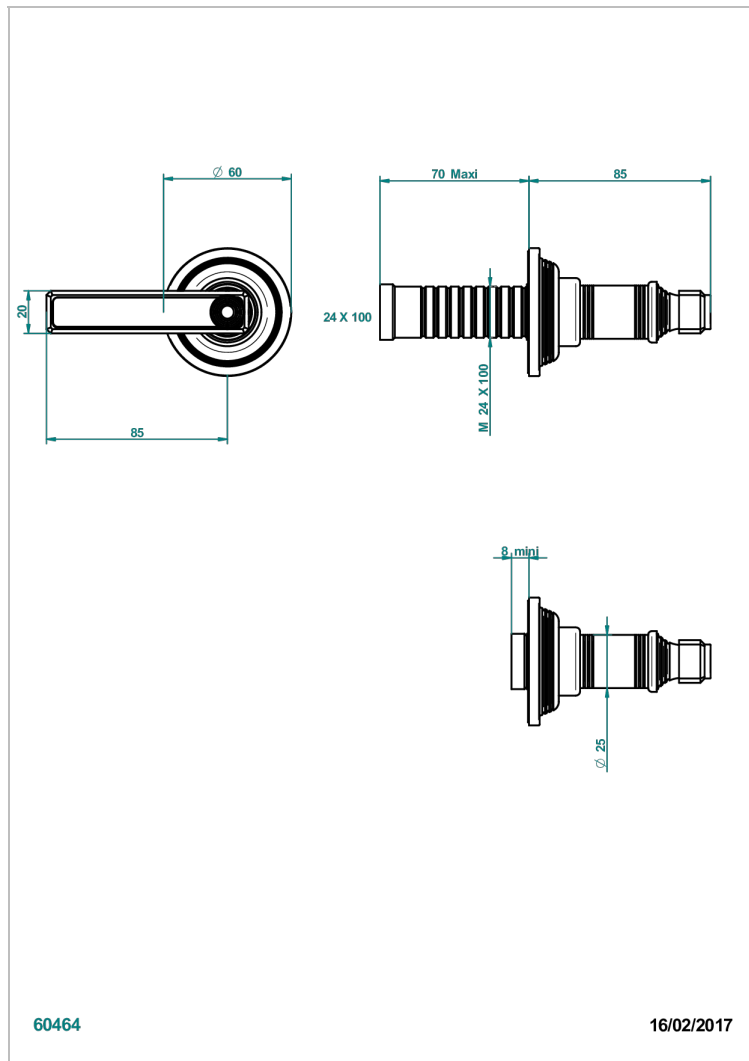

# WEST COAST WHITE ONYX WITH LEVER HANDLES

U9H-30B

Parte externa para llave de paso mural ref. 30 & 32 y para inversor mural ref. 50/4/VM (mando, rosetón y alargador, sin cartucho)

## CARACTERÍSTICAS

- West Coast White Onyx with lever handles
- Parte externa para llave de paso mural ref. 30 & 32 y para inversor mural ref. 50/4/VM (mando, rosetón y alargador, sin cartucho)

## PRODUCTOS RELACIONADOS

- Ref. G00-30/CA Cuerpo de empotrar con cartucho ceramico 1/2", 1/4 torno izquierda
- Ref. G00-30/HA Cuerpo de empotrar con cartucho ceramico 1/2", 1/4 torno derecha
- Ref. G00-32/CA Cuerpo de empotrar con cartucho ceramico 3/4", 1/4 torno izquierda ( agua fría)
- Ref. G00-32/HA Cuerpo de empotrar con cartucho ceramico 3/4", 1/4 torno derecha ( agua caliente)