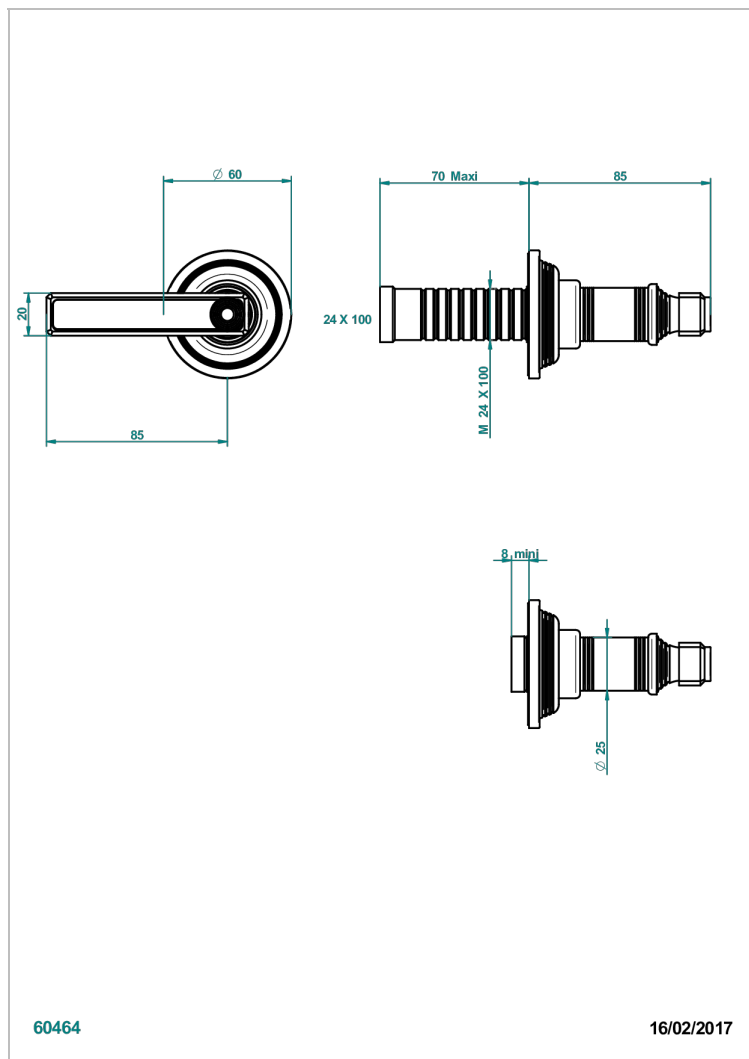

WEST COAST WHITE ONYX WITH LEVER HANDLES

U9H-30B

Garnitur für Unterputzventil 30& 32 und Zweiwege- Umstellventil 50/4/VM

EIGENSCHAFTEN

- West Coast White Onyx with lever handles
- Garnitur für Unterputzventil 30& 32 und Zweiwege- Umstellventil 50/4/VM

ÄHNLICHE PRODUKTE

- Ref. G00-30/CA Up-ventil ½" mit innenoberteil keramikdichtend 90 ° linksschließend, ohne fertigmontageset
- Ref. G00-30/HA Up-ventil ½" mit innenoberteil keramikdichtend 90°rechtsschließend, ohne fertigmontageset
- Ref. G00-32/CA Up-ventil ¾" mit innenoberteil keramikdichtend 90° linksschließend, ohne fertigmontageset
- Ref. G00-32/HA Up-ventil ¾" mit innenoberteil keramikdichtend 90° rechtsschließend, ohne fertigmontageset