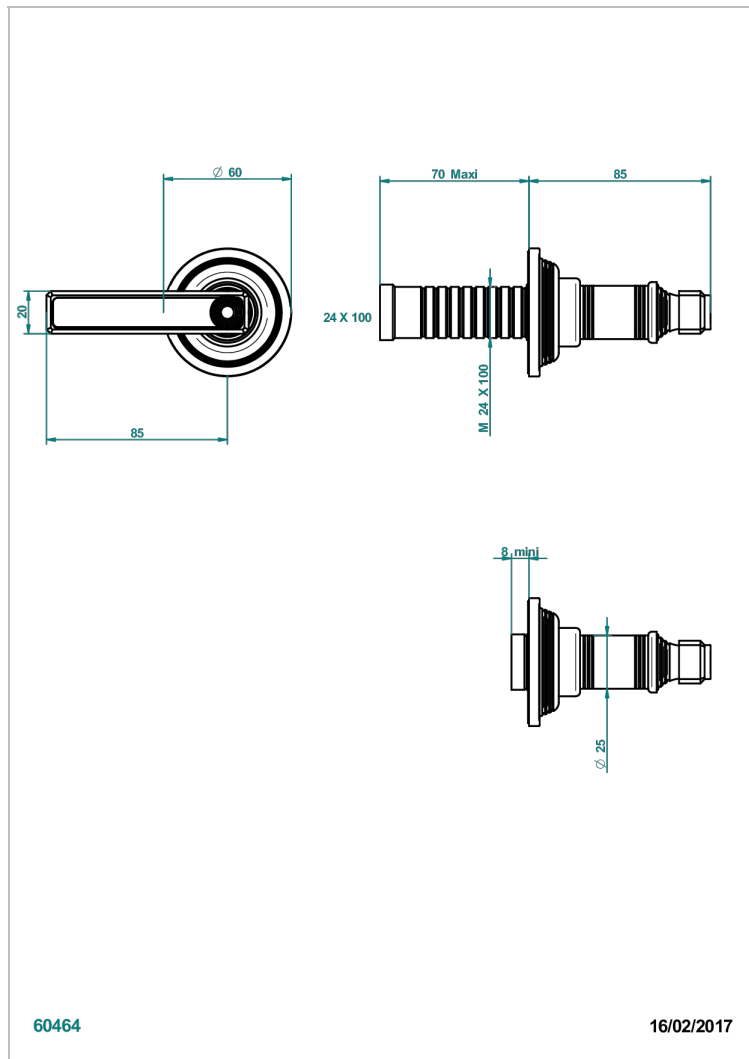

WEST COAST WHITE ONYX WITH LEVER HANDLES

THG[®]
PARIS

U9H-30B

无头配件（手柄、壁罩、加长器），用于30和32关闭阀或50/4/VM四通分水器

特色

- West Coast White Onyx with lever handles
- 无头配件（手柄、壁罩、加长器），用于30和32关闭阀或50/4/VM四通分水器

相关的SKU

- Ref. G00-30/CA 嵌入式1/2"关闭阀，有头，左转1/4圈关闭，无配件
- Ref. G00-30/HA 嵌入式1/2"关闭阀，有头，右转1/4圈关闭，无配件
- Ref. G00-32/CA 嵌入式3/4"关闭阀，有头，左转1/4圈关闭，无配件
- Ref. G00-32/HA 嵌入式3/4"关闭阀，有头，右转1/4圈关闭，无配件

PVD棕铜 - F33
PVD金色 - H52
PVD镍 - H55
Umber PVD - H66
哑光复古铜 - H07
哑光浅金 - F31

哑光金 - F07
哑光铬 - C02
哑光镍 - C01
复古镍 - H28
抛光金（24K金） - F01
抛光铬 - A02

抛光镍 - B01
浅金 - F30
漆面铜 - D01