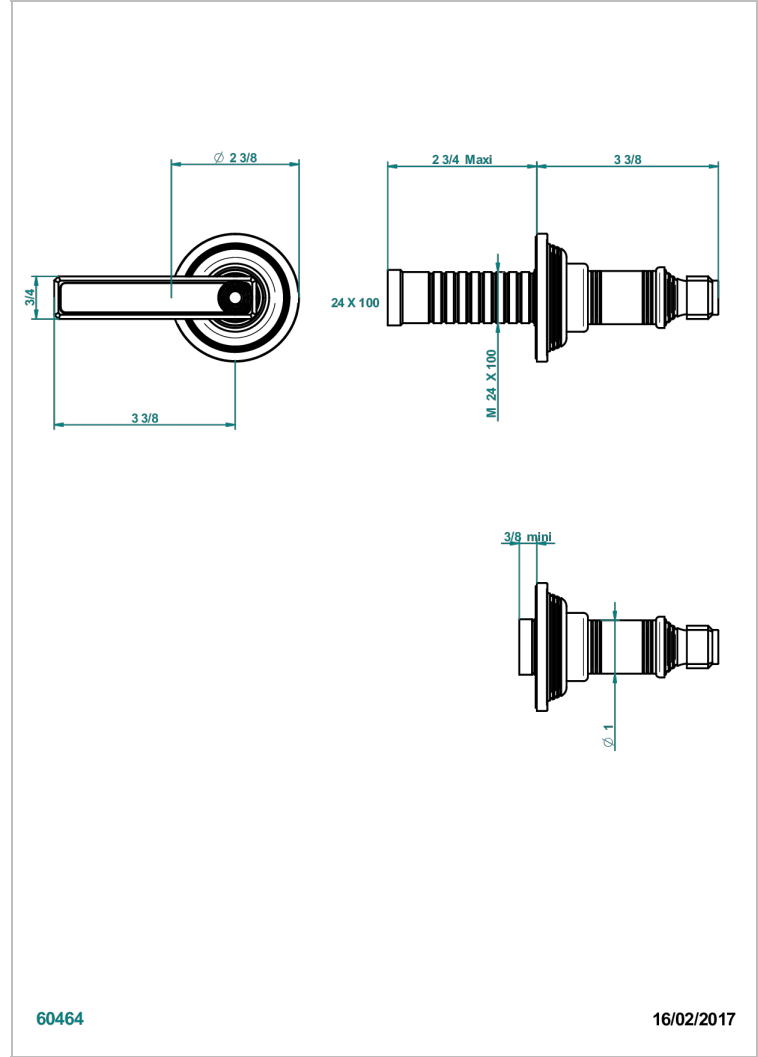

WEST COAST ONYX BLANC A MANETTES

U9H-30B

THG[®]
PARIS

Garniture sans tête (croisillon, rosace et allonge) pour robinet d'arrêt 1/2" ref.30/CA & 30/HA et 3/4" ref.32/CA & 32/HA ou inverseur ref.50/4VMA

CARACTÉRISTIQUES

- West Coast Onyx blanc à manettes
- Garniture sans tête (croisillon, rosace et allonge) pour robinet d'arrêt 1/2" ref.30/CA & 30/HA et 3/4" ref.32/CA & 32/HA ou inverseur ref.50/4VMA

PRODUITS ASSOCIÉS

- Ref. G00-30/CA Robinet d'arrêt à encastrer 1/2", avec tête 1/4 tour fermeture gauche, sans garniture
- Ref. G00-30/HA Robinet d'arrêt à encastrer 1/2", avec tête 1/4 tour fermeture droite, sans garniture
- Ref. G00-32/CA Robinet d'arrêt à encastrer 3/4", avec tête 1/4 tour fermeture gauche, sans garniture
- Ref. G00-32/HA Robinet d'arrêt à encastrer 3/4", avec tête 1/4 tour fermeture droite, sans garniture