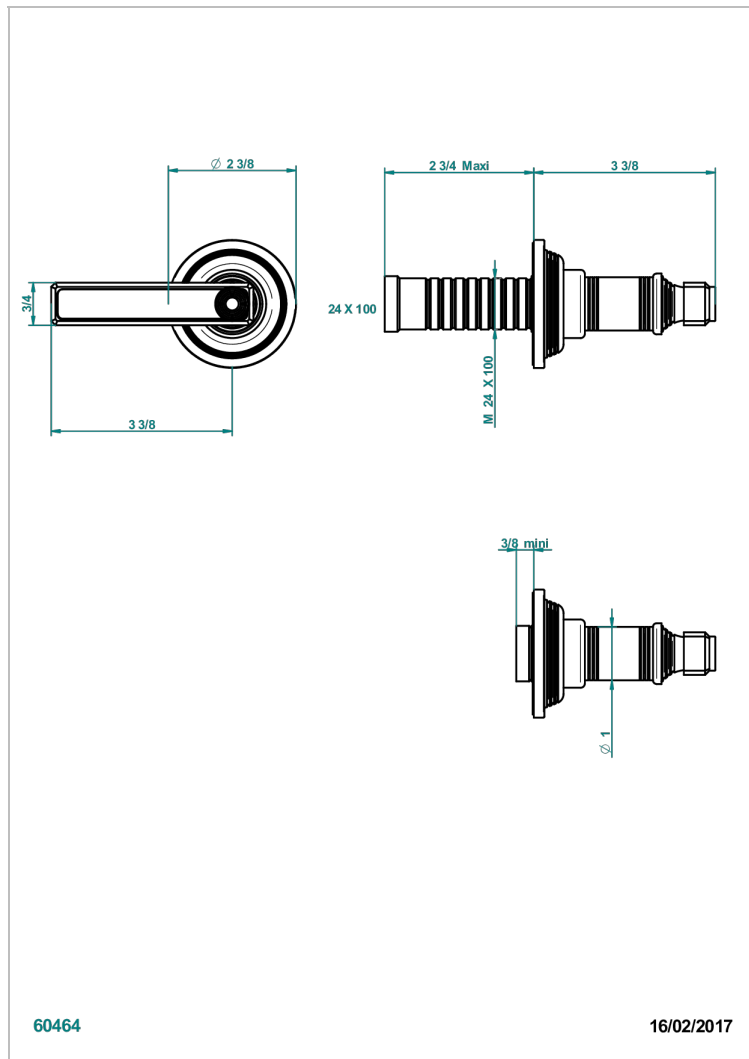

# WEST COAST WHITE ONYX WITH LEVER HANDLES

U9H-30B

THG<sup>®</sup>  
PARIS

Garnitur für Unterputzventil 30& 32 und Zweiwege- Umstellventil 50/4/VM

## EIGENSCHAFTEN

- West Coast White Onyx with lever handles
- Garnitur für Unterputzventil 30& 32 und Zweiwege- Umstellventil 50/4/VM

## ÄHNLICHE PRODUKTE

- Ref. G00-30/CA Up-ventil 1/2" mit innenoberteil keramikdichtend 90 ° linksschließend, ohne fertigmontageset
- Ref. G00-30/HA Up-ventil 1/2" mit innenoberteil keramikdichtend 90°rechtsschließend, ohne fertigmontageset
- Ref. G00-32/CA Up-ventil 3/4" mit innenoberteil keramikdichtend 90° linksschließend, ohne fertigmontageset
- Ref. G00-32/HA Up-ventil 3/4" mit innenoberteil keramikdichtend 90° rechtsschließend, ohne fertigmontageset