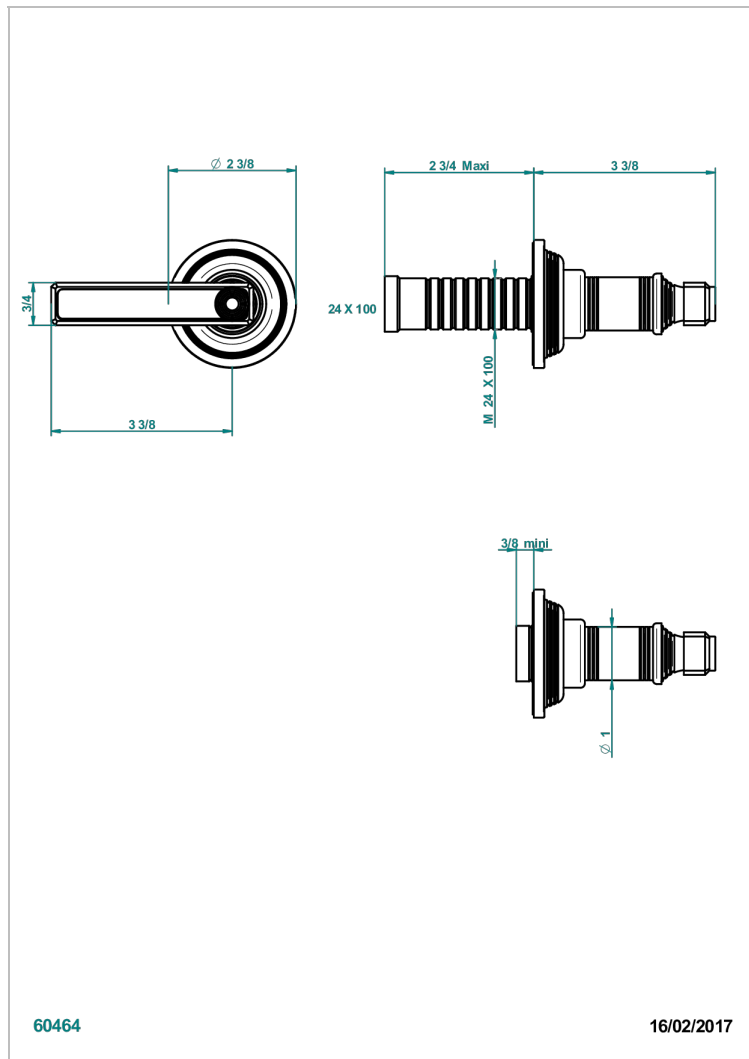

WEST COAST WHITE ONYX WITH LEVER HANDLES

U9H-30B

无头配件（手柄、壁罩、加长器），用于30和32关闭阀或50/4/VM四通分水器

特色

- West Coast White Onyx with lever handles
- 无头配件（手柄、壁罩、加长器），用于30和32关闭阀或50/4/VM四通分水器

相关的SKU

- Ref. G00-30/CA 嵌入式1/2"关闭阀，有头，左转1/4圈关闭，无配件
- Ref. G00-30/HA 嵌入式1/2"关闭阀，有头，右转1/4圈关闭，无配件
- Ref. G00-32/CA 嵌入式3/4"关闭阀，有头，左转1/4圈关闭，无配件
- Ref. G00-32/HA 嵌入式3/4"关闭阀，有头，右转1/4圈关闭，无配件

PVD棕铜 - F33
PVD金色 - H52
PVD镍 - H55
Umber PVD - H66
哑光复古铜 - H07
哑光浅金 - F31

哑光金 - F07
哑光铬 - C02
哑光镍 - C01
复古镍 - H28
抛光金（24K金） - F01
抛光铬 - A02

抛光镍 - B01
浅金 - F30
漆面铜 - D01