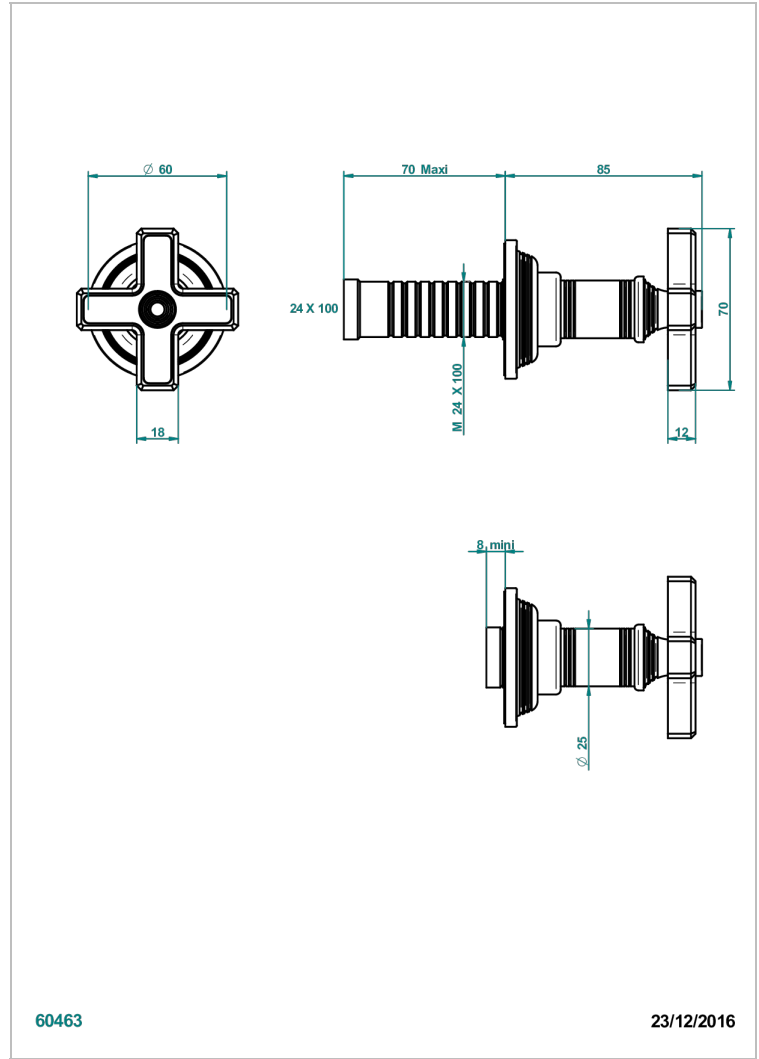

WEST COAST ONYX BLANC

U9G-30B

THG[®]
PARIS

Garniture sans tête (croisillon, rosace et allonge) pour robinet d'arrêt 1/2" ref.30/CA & 30/HA et 3/4" ref.32/CA & 32/HA ou inverseur ref.50/4VMA

60463

23/12/2016

CARACTÉRISTIQUES

- West Coast Onyx blanc
- Garniture sans tête (croisillon, rosace et allonge) pour robinet d'arrêt 1/2" ref.30/CA & 30/HA et 3/4" ref.32/CA & 32/HA ou inverseur ref.50/4VMA

PRODUITS ASSOCIÉS

- Ref. G00-32CUSA Robinet d'arrêt à encastrer 3/4" côté froid tête 1/4 tour fermeture gauche -standard américain sans garniture
- Ref. G00-32HUSA Robinet d'arrêt à encastrer 3/4" côté chaud tête 1/4 tour fermeture droite - standard américain sans garniture
- Ref. G00-30CUSA Robinet d'arrêt a encastrer 1/2 " cote froid tete 1/4 tour fermeture gauche - standard americain sans garniture
- Ref. G00-30HUSA Robinet d'arrêt a encastrer 1/2 " cote chaud tete 1/4 tour fermeture droite - standard americain sans garniture