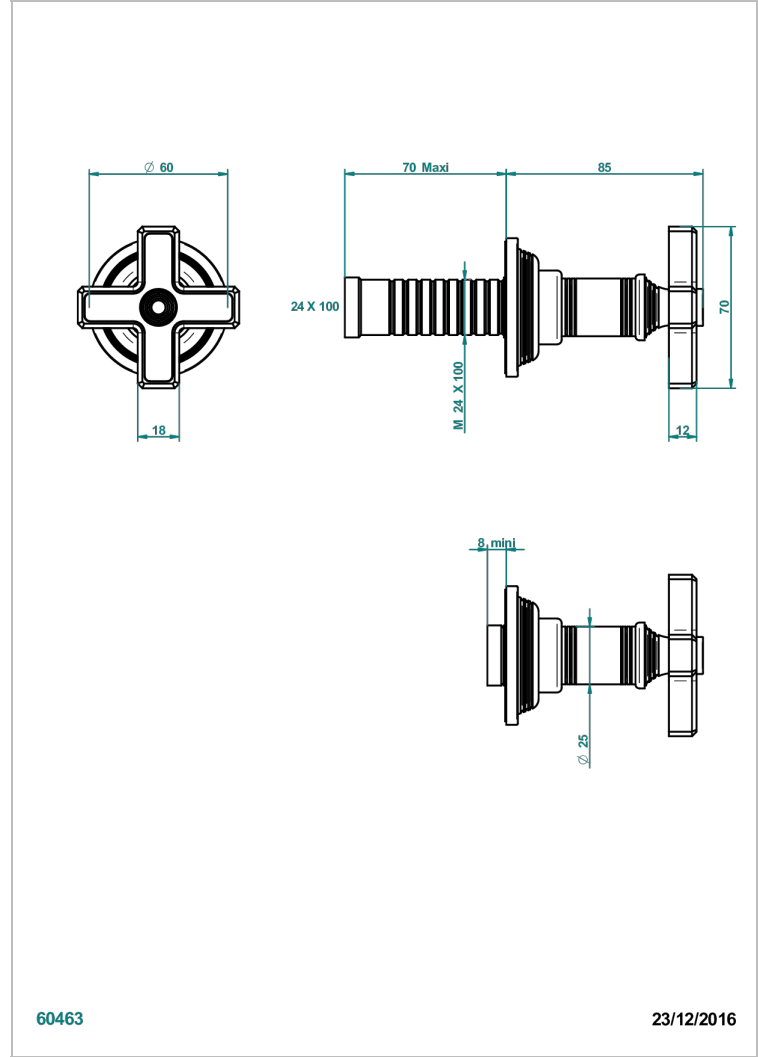

# WEST COAST WHITE ONYX

U9G-30B

THG<sup>®</sup>  
PARIS

Parte externa para llave de paso mural ref. 30 & 32 y para inversor mural ref. 50/4/VM (mando, rosetón y alargador, sin cartucho)

## CARACTERÍSTICAS

- West Coast White Onyx
- Parte externa para llave de paso mural ref. 30 & 32 y para inversor mural ref. 50/4/VM (mando, rosetón y alargador, sin cartucho)

## PRODUCTOS RELACIONADOS

- Ref. G00-32CUSA Robinet d'arrêt à encastrer 3/4" côté froid tête 1/4 tour fermeture gauche -standard américain sans garniture
- Ref. G00-32HUSA Robinet d'arrêt à encastrer 3/4" côté chaud tête 1/4 tour fermeture droite - standard américain sans garniture
- Ref. G00-30CUSA Robinet d'arrêt a encastrer 1/2 " cote froid tete 1/4 tour fermeture gauche - standard americain sans garniture
- Ref. G00-30HUSA Robinet d'arret a encastrer 1/2 " cote chaud tete 1/4 tour fermeture droite - standard americain sans garniture