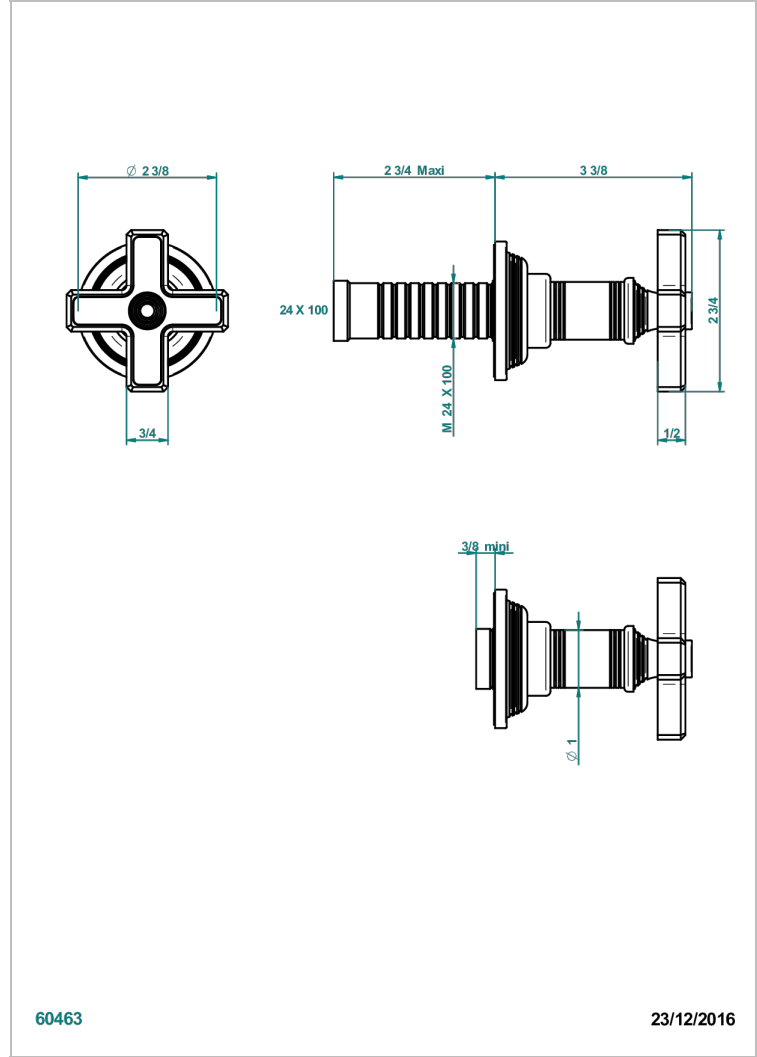

# WEST COAST ONYX BLANC

U9G-30B

THG  
PARIS

Garniture sans tête (croisillon, rosace et allonge) pour robinet d'arrêt 1/2" ref.30/CA & 30/HA et 3/4" ref.32/CA & 32/HA ou inverseur ref.50/4VMA

60463

23/12/2016

## CARACTÉRISTIQUES

- West Coast Onyx blanc
- Garniture sans tête (croisillon, rosace et allonge) pour robinet d'arrêt 1/2" ref.30/CA & 30/HA et 3/4" ref.32/CA & 32/HA ou inverseur ref.50/4VMA

## PRODUITS ASSOCIÉS

- Ref. G00-32CUSA Robinet d'arrêt à encastrer 3/4" côté froid tête 1/4 tour fermeture gauche -standard américain sans garniture
- Ref. G00-32HUSA Robinet d'arrêt à encastrer 3/4" côté chaud tête 1/4 tour fermeture droite - standard américain sans garniture
- Ref. G00-30CUSA Robinet d'arrêt a encastrer 1/2 " cote froid tete 1/4 tour fermeture gauche - standard americain sans garniture
- Ref. G00-30HUSA Robinet d'arrêt a encastrer 1/2 " cote chaud tete 1/4 tour fermeture droite - standard americain sans garniture