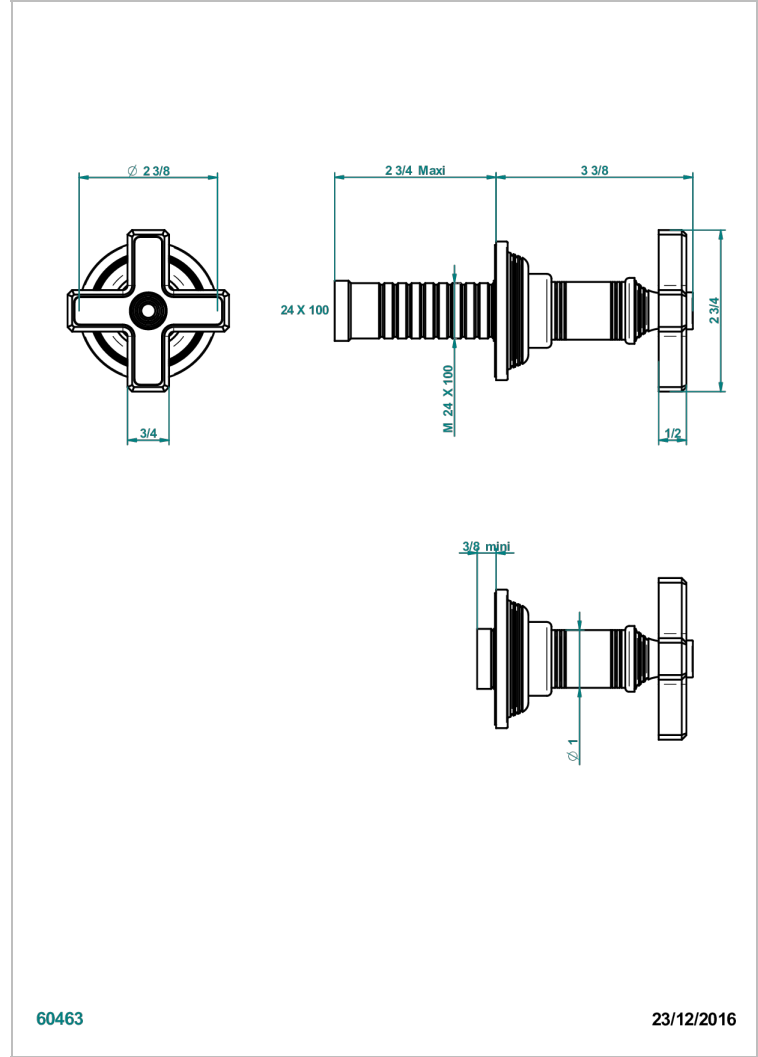

# WEST COAST WHITE ONYX

U9G-30B

THG<sup>®</sup>  
PARIS

Parte externa para llave de paso mural ref. 30 & 32 y para inversor mural ref. 50/4/VM (mando, rosetón y alargador, sin cartucho)

60463

23/12/2016

## CARACTERÍSTICAS

- West Coast White Onyx
- Parte externa para llave de paso mural ref. 30 & 32 y para inversor mural ref. 50/4/VM (mando, rosetón y alargador, sin cartucho)

## PRODUCTOS RELACIONADOS

- Ref. G00-32CUSA Robinet d'arrêt à encastrer 3/4" côté froid tête 1/4 tour fermeture gauche -standard américain sans garniture
- Ref. G00-32HUSA Robinet d'arrêt à encastrer 3/4" côté chaud tête 1/4 tour fermeture droite - standard américain sans garniture
- Ref. G00-30CUSA Robinet d'arrêt a encastrer 1/2 " cote froid tete 1/4 tour fermeture gauche - standard americain sans garniture
- Ref. G00-30HUSA Robinet d'arret a encastrer 1/2 " cote chaud tete 1/4 tour fermeture droite - standard americain sans garniture