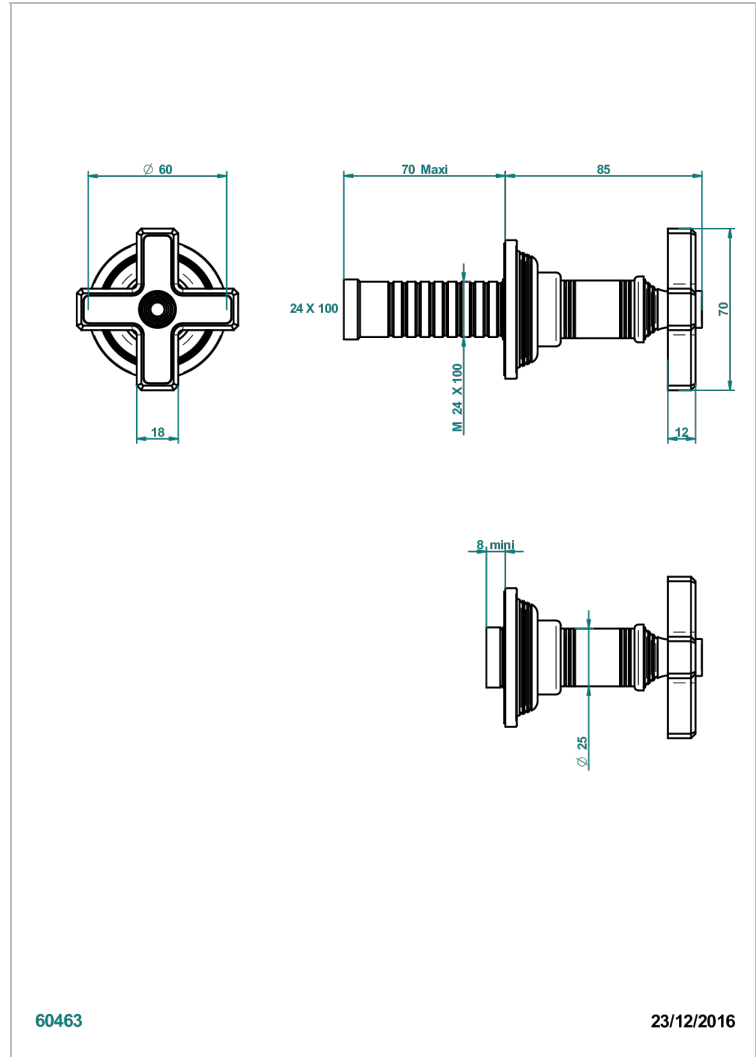

# WEST COAST ONYX BLANC

U9G-30B

THG<sup>®</sup>  
PARIS

Garniture sans tête (croisillon, rosace et allonge) pour robinet d'arrêt 1/2" ref.30/CA & 30/HA et 3/4" ref.32/CA & 32/HA ou inverseur ref.50/4VMA

## CARACTÉRISTIQUES

- West Coast Onyx blanc
- Garniture sans tête (croisillon, rosace et allonge) pour robinet d'arrêt 1/2" ref.30/CA & 30/HA et 3/4" ref.32/CA & 32/HA ou inverseur ref.50/4VMA

## PRODUITS ASSOCIÉS

- Ref. G00-30/CA Robinet d'arrêt à encastrer 1/2", avec tête 1/4 tour fermeture gauche, sans garniture
- Ref. G00-30/HA Robinet d'arrêt à encastrer 1/2", avec tête 1/4 tour fermeture droite, sans garniture
- Ref. G00-32/CA Robinet d'arrêt à encastrer 3/4", avec tête 1/4 tour fermeture gauche, sans garniture
- Ref. G00-32/HA Robinet d'arrêt à encastrer 3/4", avec tête 1/4 tour fermeture droite, sans garniture