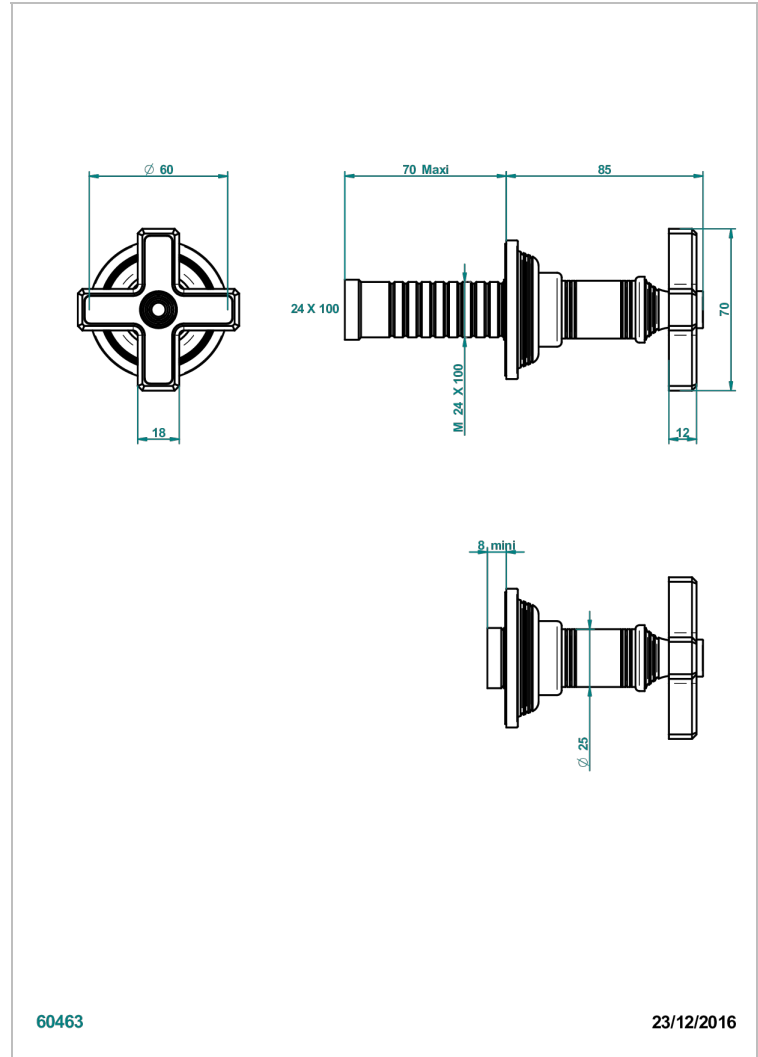

WEST COAST WHITE ONYX

U9G-30B

Garnitur für Unterputzventil 30& 32 und Zweibege- Umstellventil 50/4/VM

THG[®]
PARIS

EIGENSCHAFTEN

- West Coast White Onyx
- Garnitur für Unterputzventil 30& 32 und Zweibege- Umstellventil 50/4/VM

ÄHNLICHE PRODUKTE

- Ref. G00-30/CA Up-ventil 1/2" mit innenoberteil keramikdichtend 90 ° linksschließend, ohne fertigmontageset
- Ref. G00-30/HA Up-ventil 1/2" mit innenoberteil keramikdichtend 90°rechtsschließend, ohne fertigmontageset
- Ref. G00-32/CA Up-ventil 3/4" mit innenoberteil keramikdichtend 90° linksschließend, ohne fertigmontageset
- Ref. G00-32/HA Up-ventil 3/4" mit innenoberteil keramikdichtend 90° rechtsschließend, ohne fertigmontageset