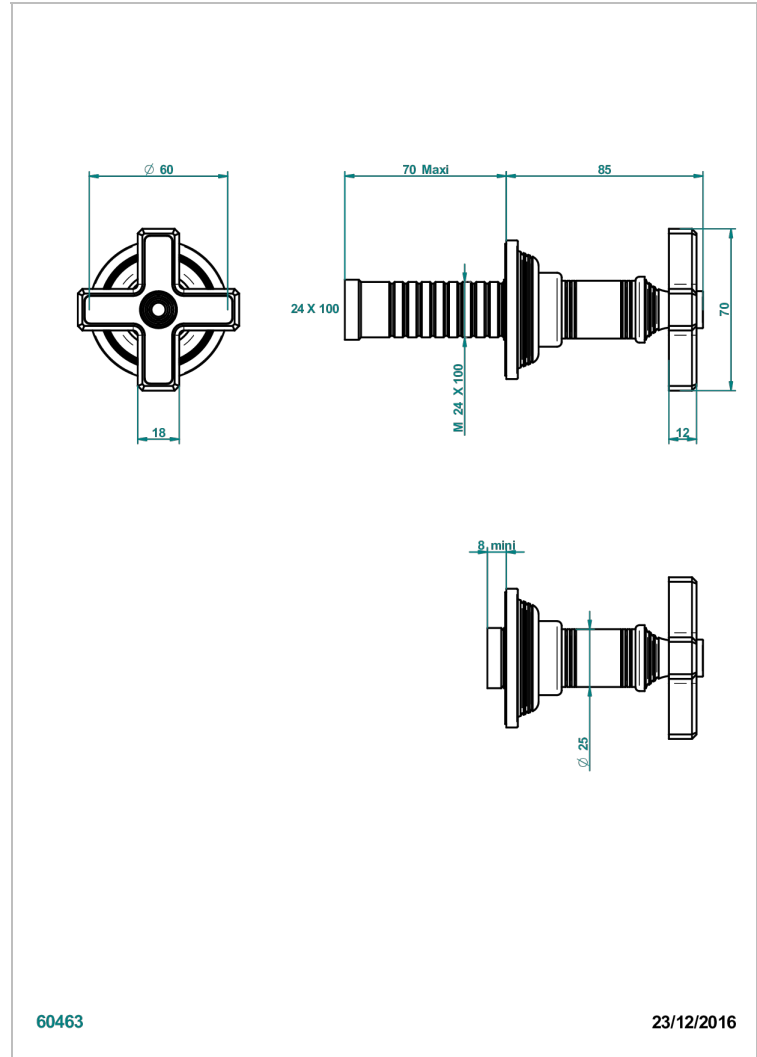

WEST COAST WHITE ONYX

U9G-30B

无头配件（手柄、壁罩、加长器），用于30和32关闭阀或50/4/VM四通分水器

THG[®]
PARIS

60463

23/12/2016

特色

- West Coast White Onyx
- 无头配件（手柄、壁罩、加长器），用于30和32关闭阀或50/4/VM四通分水器

相关的SKU

- Ref. G00-30/CA 嵌入式1/2"关闭阀，有头，左转1/4圈关闭，无配件
- Ref. G00-30/HA 嵌入式1/2"关闭阀，有头，右转1/4圈关闭，无配件
- Ref. G00-32/CA 嵌入式3/4"关闭阀，有头，左转1/4圈关闭，无配件
- Ref. G00-32/HA 嵌入式3/4"关闭阀，有头，右转1/4圈关闭，无配件

可选饰面

Black ceram - D30
Blush PVD - H62
Graphite PVD - H64
Matt Umber PVD - H67
Matt blush PVD - H60
Matt graphite PVD - H65