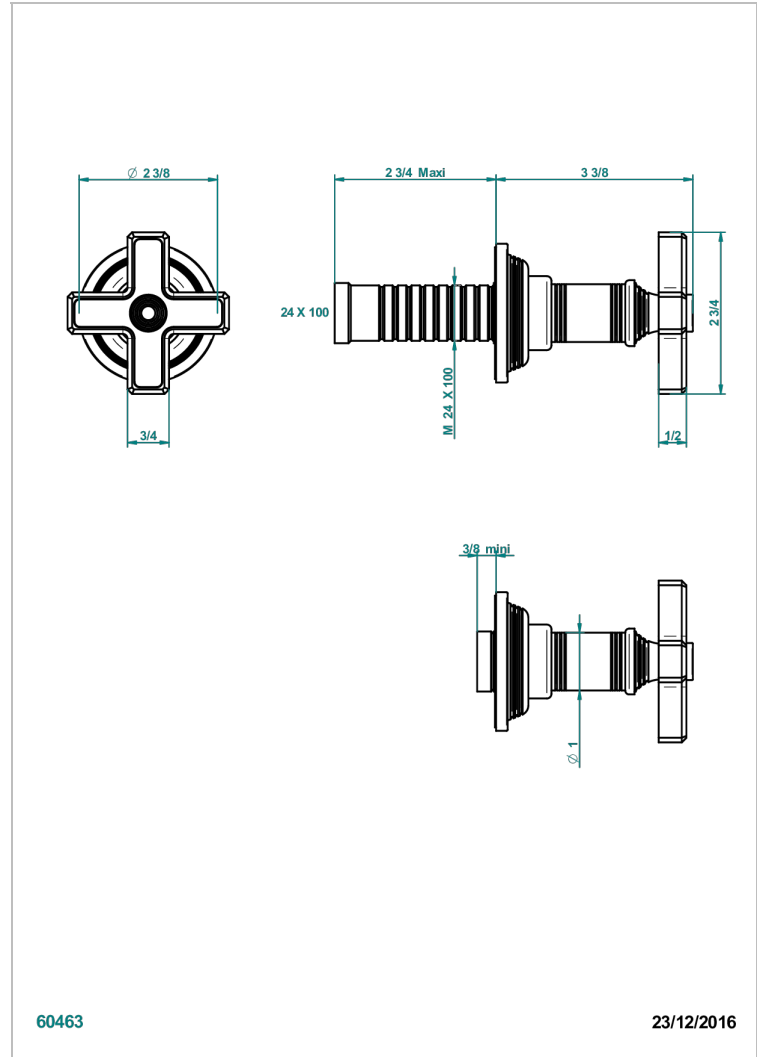

WEST COAST WHITE ONYX

U9G-30B

无头配件（手柄、壁罩、加长器），用于30和32关闭阀或50/4/VM四通分水器

THG[®]
PARIS

60463

23/12/2016

特色

- West Coast White Onyx
- 无头配件（手柄、壁罩、加长器），用于30和32关闭阀或50/4/VM四通分水器

相关的SKU

- Ref. G00-30/CA 嵌入式1/2"关闭阀，有头，左转1/4圈关闭，无配件
- Ref. G00-30/HA 嵌入式1/2"关闭阀，有头，右转1/4圈关闭，无配件
- Ref. G00-32/CA 嵌入式3/4"关闭阀，有头，左转1/4圈关闭，无配件
- Ref. G00-32/HA 嵌入式3/4"关闭阀，有头，右转1/4圈关闭，无配件

可选饰面

Black ceram - D30
Blush PVD - H62
Graphite PVD - H64
Matt Umber PVD - H67
Matt blush PVD - H60
Matt graphite PVD - H65