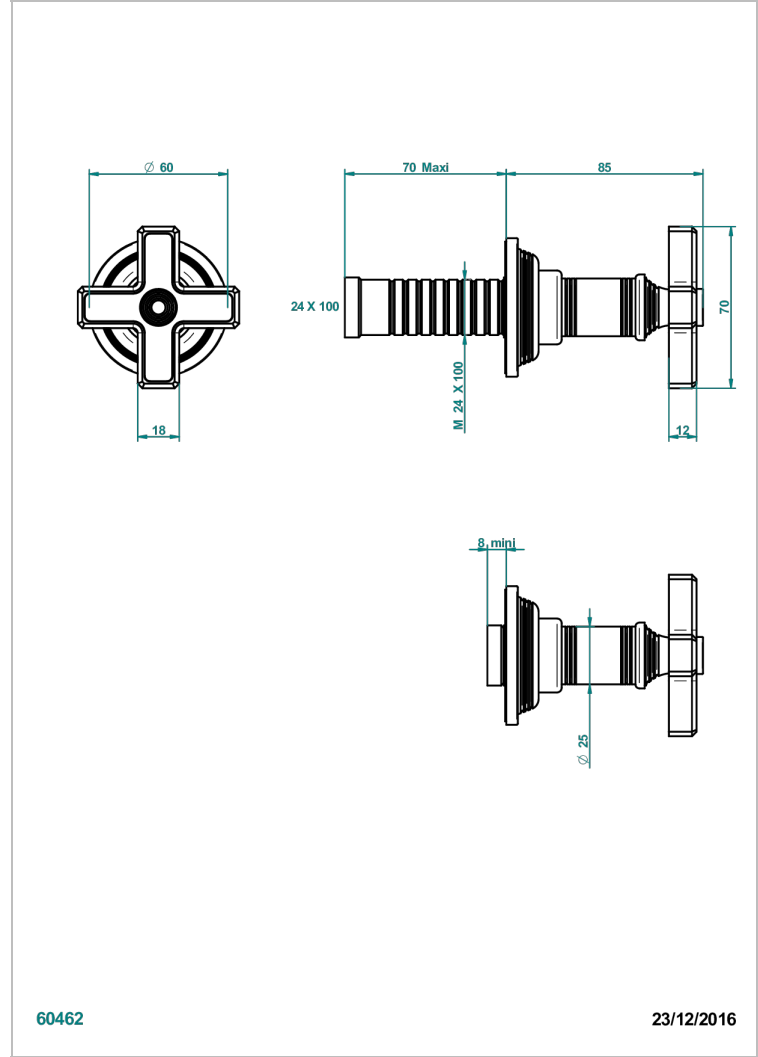

WEST COAST ONYX NOIR

U9E-30B

THG[®]
PARIS

Garniture sans tête (croisillon, rosace et allonge) pour robinet d'arrêt 1/2" ref.30/CA & 30/HA et 3/4" ref.32/CA & 32/HA ou inverseur ref.50/4VMA

60462

23/12/2016

CARACTÉRISTIQUES

- West Coast Onyx noir
- Garniture sans tête (croisillon, rosace et allonge) pour robinet d'arrêt 1/2" ref.30/CA & 30/HA et 3/4" ref.32/CA & 32/HA ou inverseur ref.50/4VMA

PRODUITS ASSOCIÉS

- Ref. G00-32CUSA Robinet d'arrêt à encastrer 3/4" côté froid tête 1/4 tour fermeture gauche -standard américain sans garniture
- Ref. G00-32HUSA Robinet d'arrêt à encastrer 3/4" côté chaud tête 1/4 tour fermeture droite - standard américain sans garniture
- Ref. G00-30CUSA Robinet d'arrêt a encastrer 1/2 " cote froid tete 1/4 tour fermeture gauche - standard americain sans garniture
- Ref. G00-30HUSA Robinet d'arrêt a encastrer 1/2 " cote chaud tete 1/4 tour fermeture droite - standard americain sans garniture