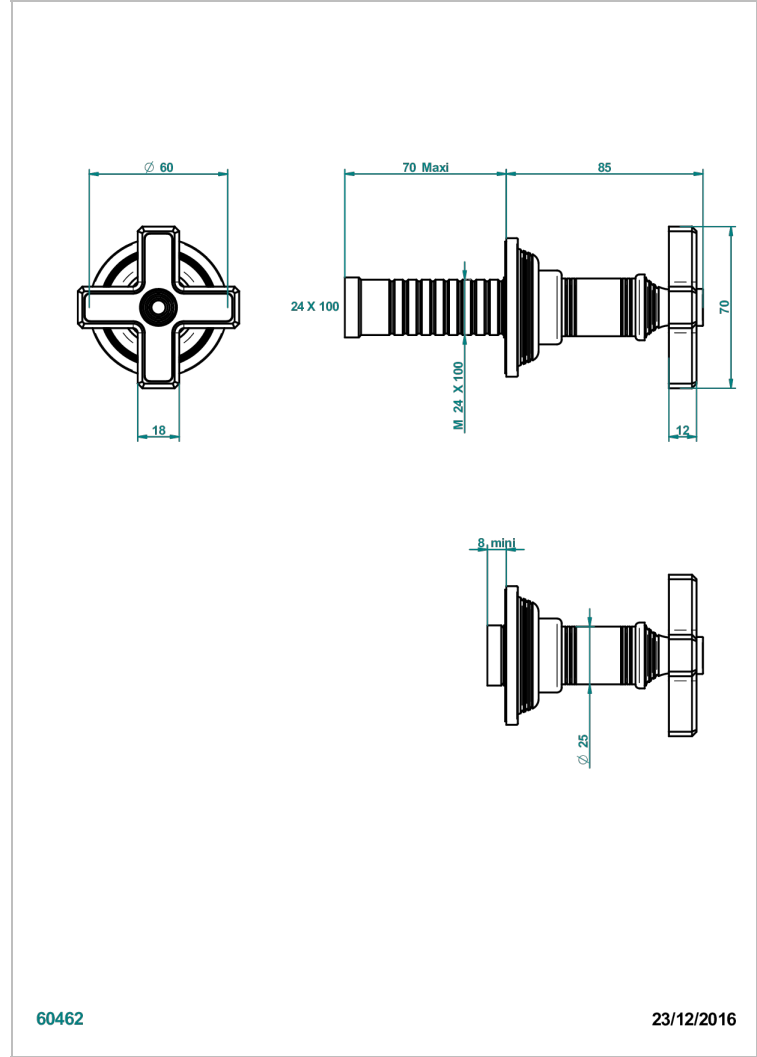

# WEST COAST BLACK ONYX

U9E-30B

THG<sup>®</sup>  
PARIS

Parte externa para llave de paso mural ref. 30 & 32 y para inversor mural ref. 50/4/VM (mando, rosetón y alargador, sin cartucho)

60462

23/12/2016

## CARACTERÍSTICAS

- West Coast Black Onyx
- Parte externa para llave de paso mural ref. 30 & 32 y para inversor mural ref. 50/4/VM (mando, rosetón y alargador, sin cartucho)

## PRODUCTOS RELACIONADOS

- Ref. G00-32CUSA Robinet d'arrêt à encastrer 3/4" côté froid tête 1/4 tour fermeture gauche -standard américain sans garniture
- Ref. G00-32HUSA Robinet d'arrêt à encastrer 3/4" côté chaud tête 1/4 tour fermeture droite - standard américain sans garniture
- Ref. G00-30CUSA Robinet d'arrêt a encastrer 1/2 " cote froid tete 1/4 tour fermeture gauche - standard americain sans garniture
- Ref. G00-30HUSA Robinet d'arret a encastrer 1/2 " cote chaud tete 1/4 tour fermeture droite - standard americain sans garniture