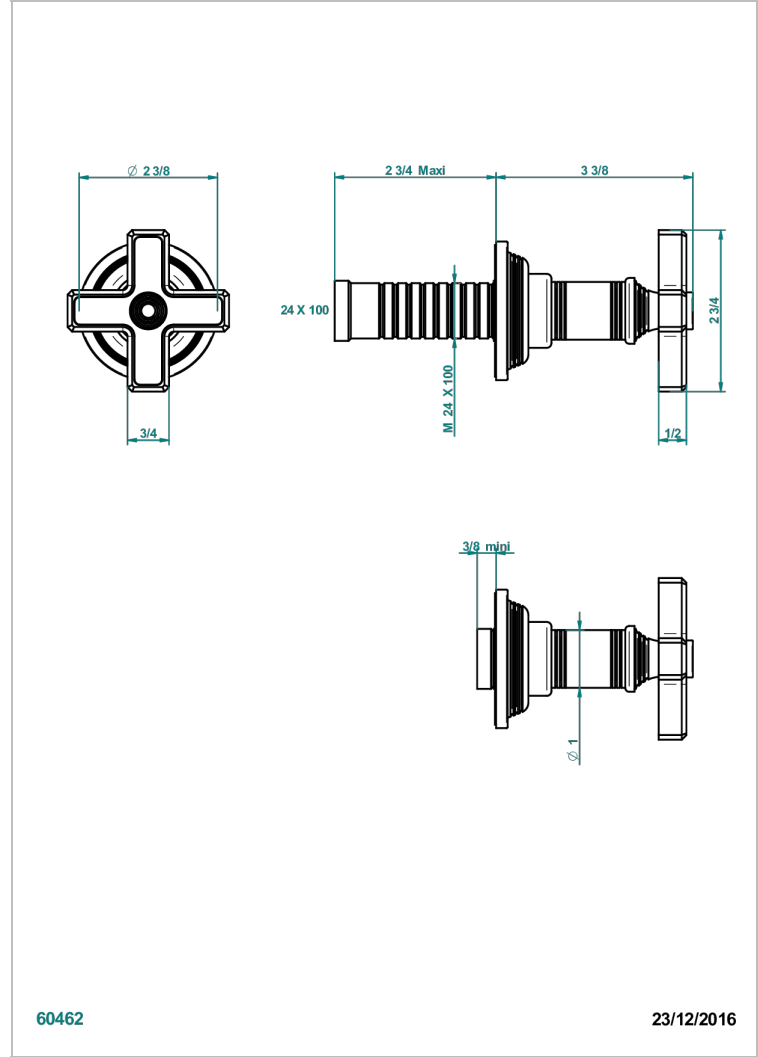

WEST COAST BLACK ONYX

U9E-30B

THG[®]
PARIS

Parte externa para llave de paso mural ref. 30 & 32 y para inversor mural ref. 50/4/VM (mando, rosetón y alargador, sin cartucho)

60462

23/12/2016

CARACTERÍSTICAS

- West Coast Black Onyx
- Parte externa para llave de paso mural ref. 30 & 32 y para inversor mural ref. 50/4/VM (mando, rosetón y alargador, sin cartucho)

PRODUCTOS RELACIONADOS

- Ref. G00-32CUSA Robinet d'arrêt à encastrer 3/4" côté froid tête 1/4 tour fermeture gauche -standard américain sans garniture
- Ref. G00-32HUSA Robinet d'arrêt à encastrer 3/4" côté chaud tête 1/4 tour fermeture droite - standard américain sans garniture
- Ref. G00-30CUSA Robinet d'arrêt a encastrer 1/2 " cote froid tete 1/4 tour fermeture gauche - standard americain sans garniture
- Ref. G00-30HUSA Robinet d'arret a encastrer 1/2 " cote chaud tete 1/4 tour fermeture droite - standard americain sans garniture