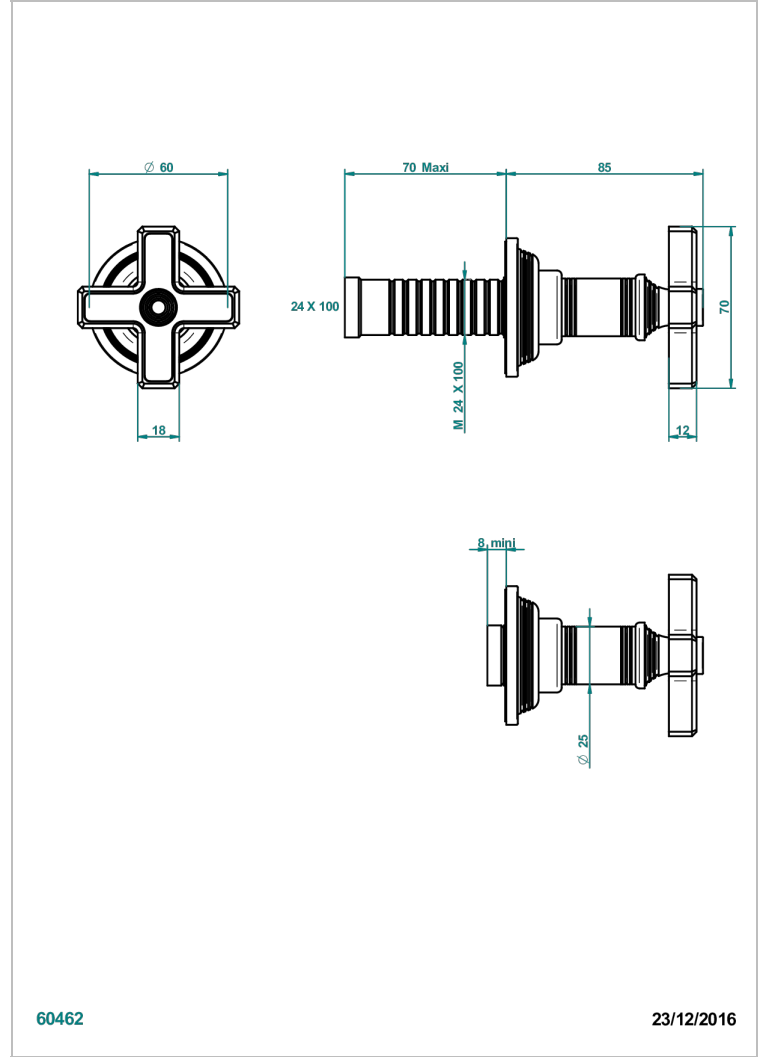

# WEST COAST ONYX NOIR

U9E-30B

THG<sup>®</sup>  
PARIS

Garniture sans tête (croisillon, rosace et allonge) pour robinet d'arrêt 1/2" ref.30/CA & 30/HA et 3/4" ref.32/CA & 32/HA ou inverseur ref.50/4VMA

## CARACTÉRISTIQUES

- West Coast Onyx noir
- Garniture sans tête (croisillon, rosace et allonge) pour robinet d'arrêt 1/2" ref.30/CA & 30/HA et 3/4" ref.32/CA & 32/HA ou inverseur ref.50/4VMA

## PRODUITS ASSOCIÉS

- Ref. G00-30/CA Robinet d'arrêt à encastrer 1/2", avec tête 1/4 tour fermeture gauche, sans garniture
- Ref. G00-30/HA Robinet d'arrêt à encastrer 1/2", avec tête 1/4 tour fermeture droite, sans garniture
- Ref. G00-32/CA Robinet d'arrêt à encastrer 3/4", avec tête 1/4 tour fermeture gauche, sans garniture
- Ref. G00-32/HA Robinet d'arrêt à encastrer 3/4", avec tête 1/4 tour fermeture droite, sans garniture