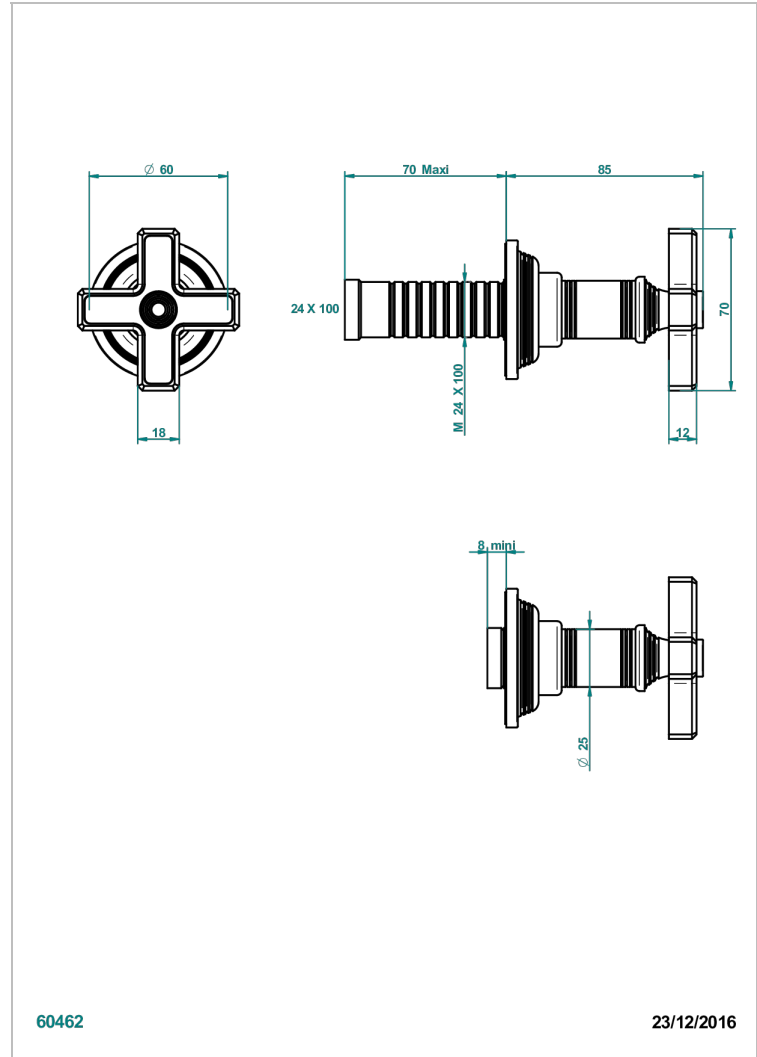

## EIGENSCHAFTEN

- West Coast Black Onyx
- Garnitur für Unterputzventil 30& 32 und Zweiwege- Umstellventil 50/4/VM

## ÄHNLICHE PRODUKTE

- Ref. G00-30/CA Up-ventil 1/2" mit innenoberteil keramikdichtend 90 ° linksschließend, ohne fertigmontageset
- Ref. G00-30/HA Up-ventil 1/2" mit innenoberteil keramikdichtend 90°rechtsschließend, ohne fertigmontageset
- Ref. G00-32/CA Up-ventil 3/4" mit innenoberteil keramikdichtend 90° linksschließend, ohne fertigmontageset
- Ref. G00-32/HA Up-ventil 3/4" mit innenoberteil keramikdichtend 90° rechtsschließend, ohne fertigmontageset