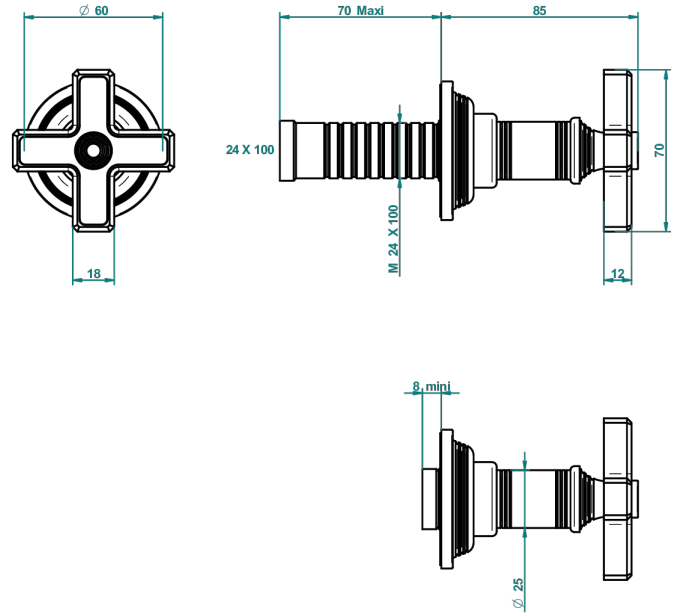

# WEST COAST BLACK ONYX

U9E-30B

无头配件（手柄、壁罩、加长器），用于30和32关闭阀或50/4/VM四通分水器

THG<sup>®</sup>  
PARIS

60462

23/12/2016

## 特色

- West Coast Black Onyx
- 无头配件（手柄、壁罩、加长器），用于30和32关闭阀或50/4/VM四通分水器

## 相关的SKU

- Ref. G00-30/CA 嵌入式1/2"关闭阀，有头，左转1/4圈关闭，无配件
- Ref. G00-30/HA 嵌入式1/2"关闭阀，有头，右转1/4圈关闭，无配件
- Ref. G00-32/CA 嵌入式3/4"关闭阀，有头，左转1/4圈关闭，无配件
- Ref. G00-32/HA 嵌入式3/4"关闭阀，有头，右转1/4圈关闭，无配件