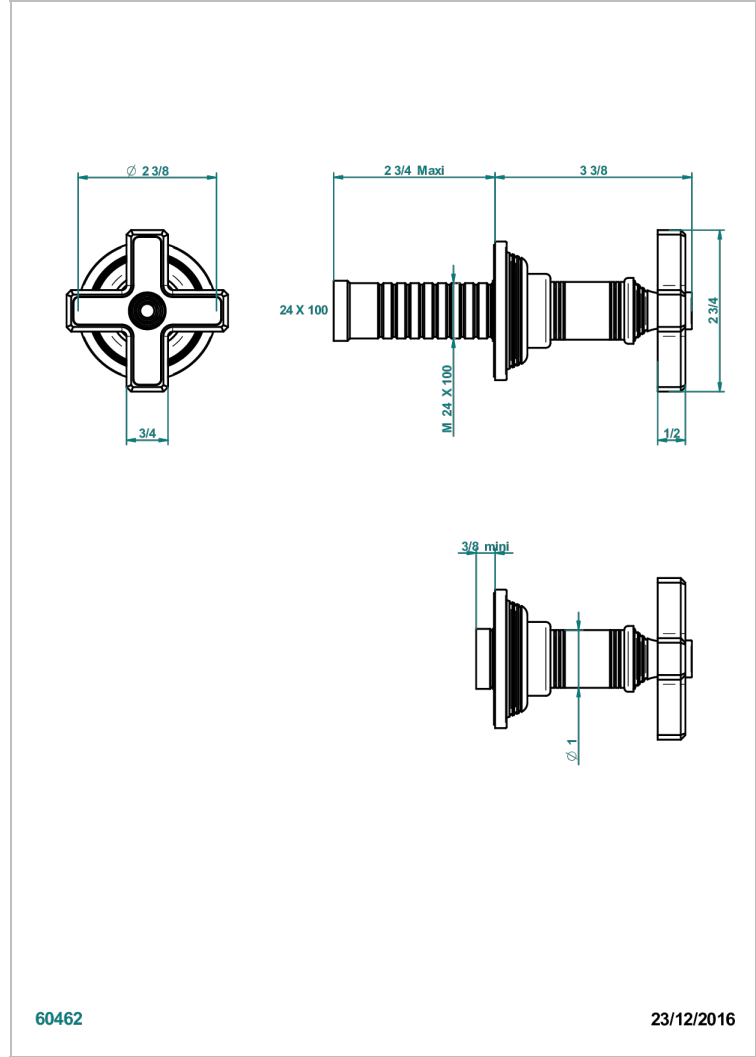

WEST COAST ONYX NOIR

U9E-30B

THG[®]
PARIS

Garniture sans tête (croisillon, rosace et allonge) pour robinet d'arrêt 1/2" ref.30/CA & 30/HA et 3/4" ref.32/CA & 32/HA ou inverseur ref.50/4VMA

CARACTÉRISTIQUES

- West Coast Onyx noir
- Garniture sans tête (croisillon, rosace et allonge) pour robinet d'arrêt 1/2" ref.30/CA & 30/HA et 3/4" ref.32/CA & 32/HA ou inverseur ref.50/4VMA

PRODUITS ASSOCIÉS

- Ref. G00-30/CA Robinet d'arrêt à encastrer 1/2", avec tête 1/4 tour fermeture gauche, sans garniture
- Ref. G00-30/HA Robinet d'arrêt à encastrer 1/2", avec tête 1/4 tour fermeture droite, sans garniture
- Ref. G00-32/CA Robinet d'arrêt à encastrer 3/4", avec tête 1/4 tour fermeture gauche, sans garniture
- Ref. G00-32/HA Robinet d'arrêt à encastrer 3/4", avec tête 1/4 tour fermeture droite, sans garniture