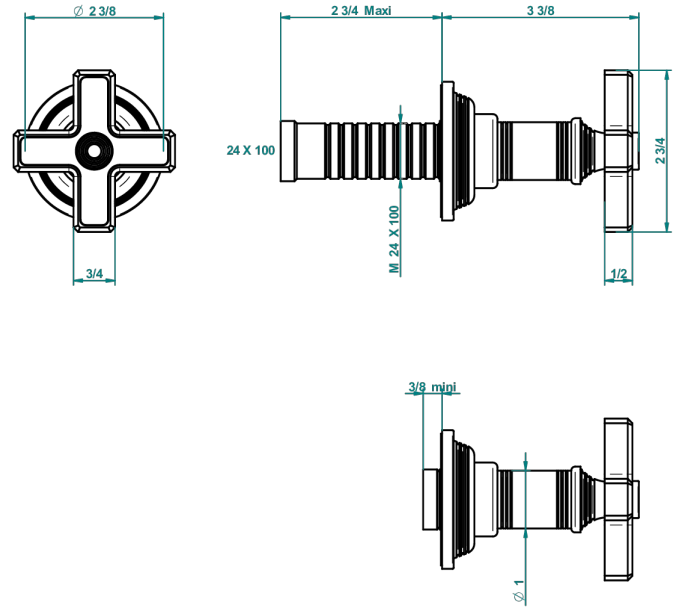

WEST COAST BLACK ONYX

U9E-30B

无头配件（手柄、壁罩、加长器），用于30和32关闭阀或50/4/VM四通分水器

THG[®]
PARIS

60462

23/12/2016

特色

- West Coast Black Onyx
- 无头配件（手柄、壁罩、加长器），用于30和32关闭阀或50/4/VM四通分水器

相关的SKU

- Ref. G00-30/CA 嵌入式1/2"关闭阀，有头，左转1/4圈关闭，无配件
- Ref. G00-30/HA 嵌入式1/2"关闭阀，有头，右转1/4圈关闭，无配件
- Ref. G00-32/CA 嵌入式3/4"关闭阀，有头，左转1/4圈关闭，无配件
- Ref. G00-32/HA 嵌入式3/4"关闭阀，有头，右转1/4圈关闭，无配件

可选饰面

Black ceram - D30
Blush PVD - H62
Graphite PVD - H64
Matt Umber PVD - H67
Matt blush PVD - H60
Matt graphite PVD - H65