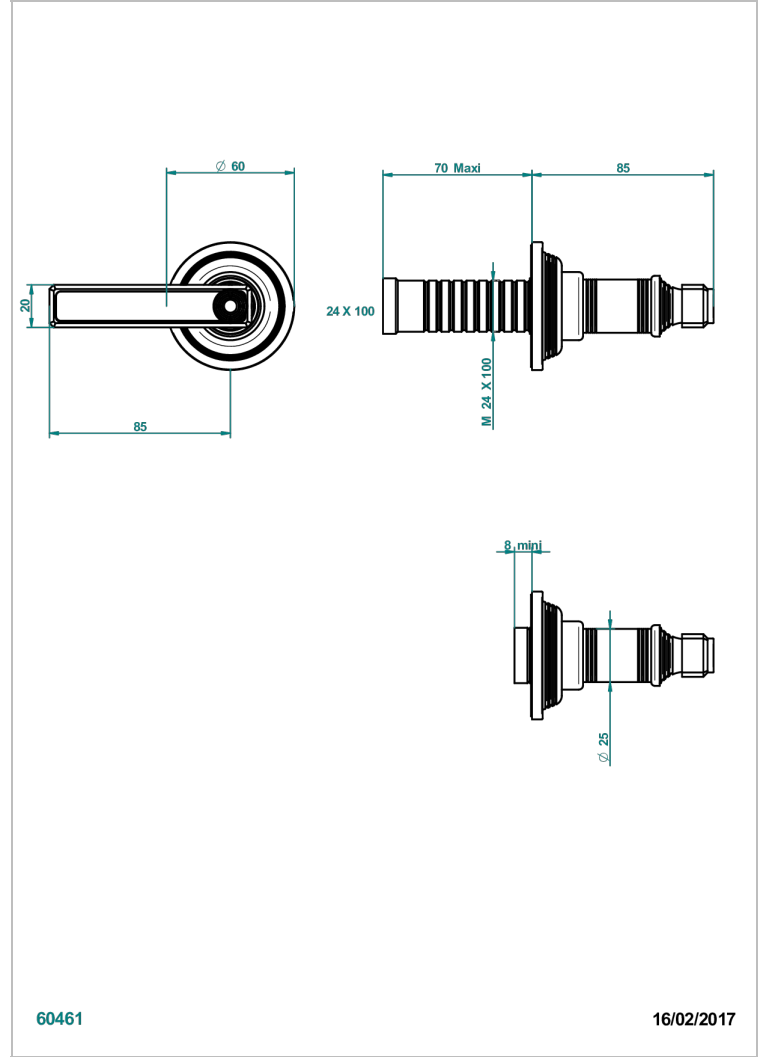

# WEST COAST ONYX NOIR A MANETTES

U9F-30B

THG  
PARIS

Garniture sans tête (croisillon, rosace et allonge) pour robinet d'arrêt 1/2" ref.30/CA & 30/HA et 3/4" ref.32/CA & 32/HA ou inverseur ref.50/4VMA

60461

## CARACTÉRISTIQUES

- West Coast Onyx noir à manettes
- Garniture sans tête (croisillon, rosace et allonge) pour robinet d'arrêt 1/2" ref.30/CA & 30/HA et 3/4" ref.32/CA & 32/HA ou inverseur ref.50/4VMA

## PRODUITS ASSOCIÉS

- Ref. G00-32CUSA Robinet d'arrêt à encastrer 3/4" côté froid tête 1/4 tour fermeture gauche -standard américain sans garniture
- Ref. G00-32HUSA Robinet d'arrêt à encastrer 3/4" côté chaud tête 1/4 tour fermeture droite - standard américain sans garniture
- Ref. G00-30CUSA Robinet d'arrêt a encastrer 1/2 " cote froid tete 1/4 tour fermeture gauche - standard americain sans garniture
- Ref. G00-30HUSA Robinet d'arrêt a encastrer 1/2 " cote chaud tete 1/4 tour fermeture droite - standard americain sans garniture