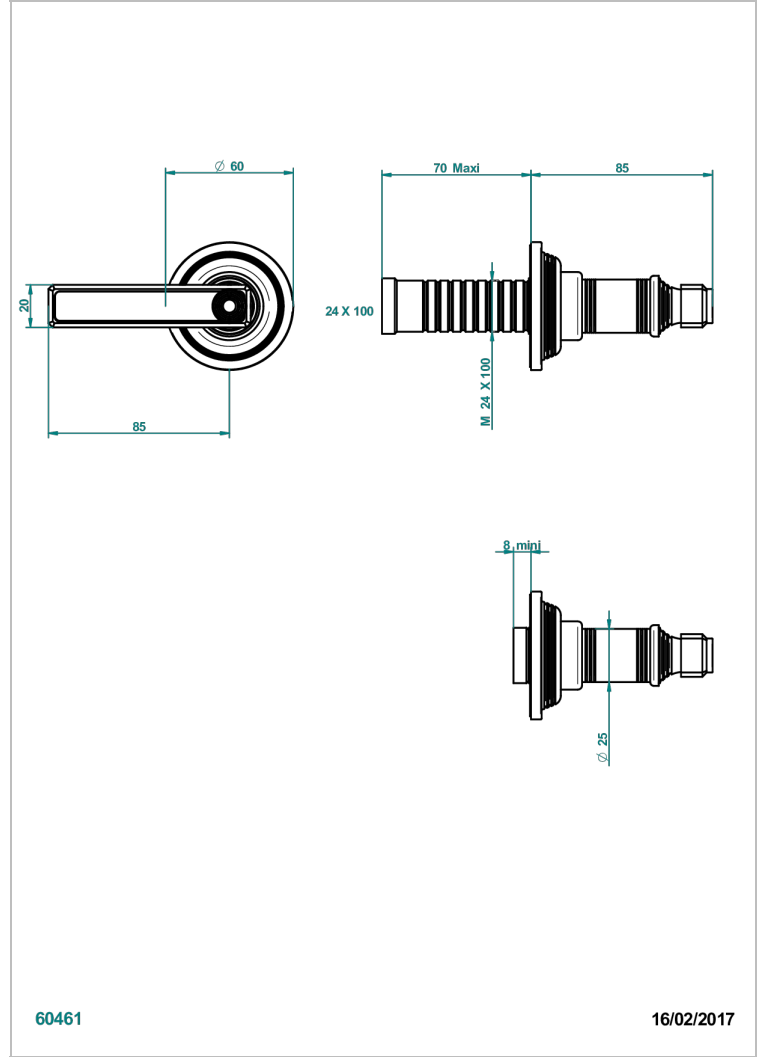

# WEST COAST BLACK ONYX WITH LEVER

U9F-30B

THG<sup>®</sup>  
PARIS

Parte externa para llave de paso mural ref. 30 & 32 y para inversor mural ref. 50/4/VM (mando, rosetón y alargador, sin cartucho)

60461

16/02/2017

## CARACTERÍSTICAS

- West Coast Black Onyx with lever
- Parte externa para llave de paso mural ref. 30 & 32 y para inversor mural ref. 50/4/VM (mando, rosetón y alargador, sin cartucho)

## PRODUCTOS RELACIONADOS

- Ref. G00-32CUSA Robinet d'arrêt à encastrer 3/4" côté froid tête 1/4 tour fermeture gauche -standard américain sans garniture
- Ref. G00-32HUSA Robinet d'arrêt à encastrer 3/4" côté chaud tête 1/4 tour fermeture droite - standard américain sans garniture
- Ref. G00-30CUSA Robinet d'arrêt a encastrer 1/2 " cote froid tete 1/4 tour fermeture gauche - standard americain sans garniture
- Ref. G00-30HUSA Robinet d'arret a encastrer 1/2 " cote chaud tete 1/4 tour fermeture droite - standard americain sans garniture