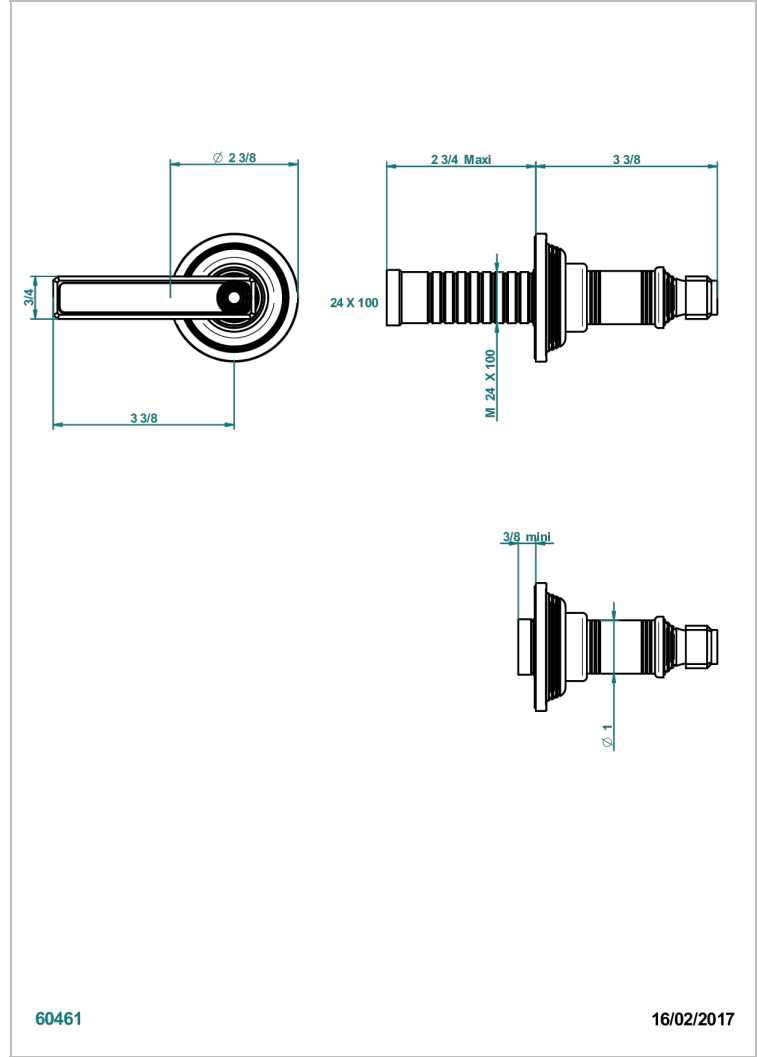

WEST COAST ONYX NOIR A MANETTES

U9F-30B

THG[®]
PARIS

Garniture sans tête (croisillon, rosace et allonge) pour robinet d'arrêt 1/2" ref.30/CA & 30/HA et 3/4" ref.32/CA & 32/HA ou inverseur ref.50/4VMA

60461

16/02/2017

CARACTÉRISTIQUES

- West Coast Onyx noir à manettes
- Garniture sans tête (croisillon, rosace et allonge) pour robinet d'arrêt 1/2" ref.30/CA & 30/HA et 3/4" ref.32/CA & 32/HA ou inverseur ref.50/4VMA

PRODUITS ASSOCIÉS

- Ref. G00-32CUSA Robinet d'arrêt à encastrer 3/4" côté froid tête 1/4 tour fermeture gauche -standard américain sans garniture
- Ref. G00-32HUSA Robinet d'arrêt à encastrer 3/4" côté chaud tête 1/4 tour fermeture droite - standard américain sans garniture
- Ref. G00-30CUSA Robinet d'arrêt a encastrer 1/2 " cote froid tete 1/4 tour fermeture gauche - standard americain sans garniture
- Ref. G00-30HUSA Robinet d'arrêt a encastrer 1/2 " cote chaud tete 1/4 tour fermeture droite - standard americain sans garniture