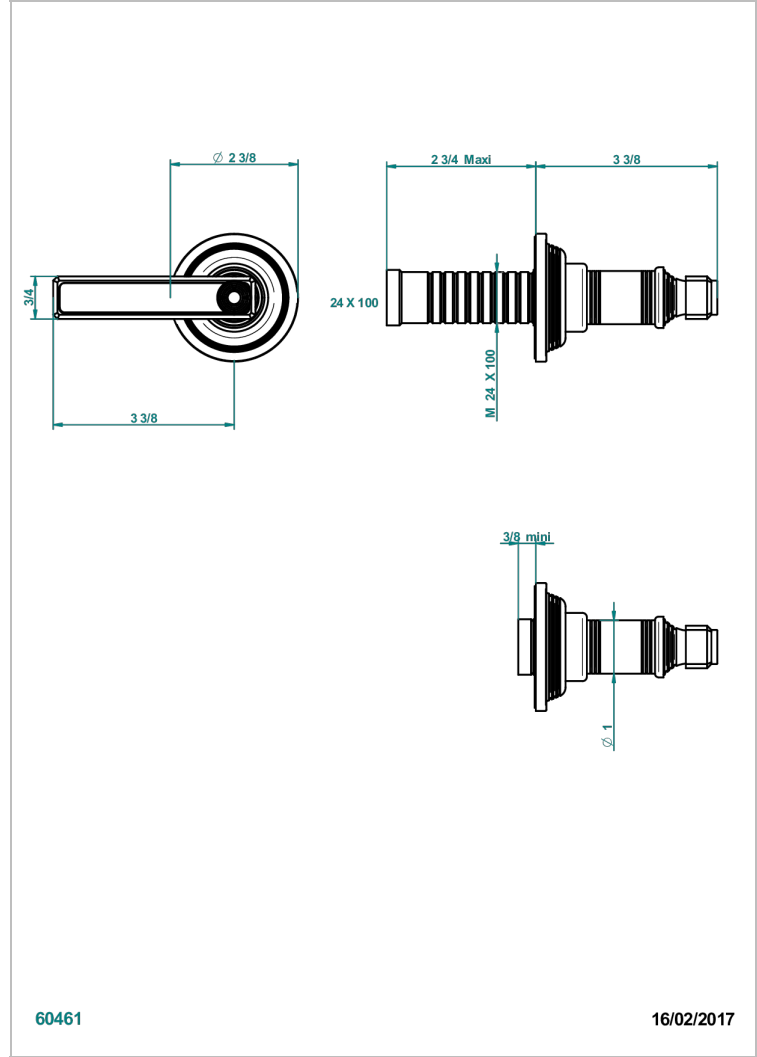

WEST COAST BLACK ONYX WITH LEVER

U9F-30B

THG[®]
PARIS

Parte externa para llave de paso mural ref. 30 & 32 y para inversor mural ref. 50/4/VM (mando, rosetón y alargador, sin cartucho)

60461

16/02/2017

CARACTERÍSTICAS

- West Coast Black Onyx with lever
- Parte externa para llave de paso mural ref. 30 & 32 y para inversor mural ref. 50/4/VM (mando, rosetón y alargador, sin cartucho)

PRODUCTOS RELACIONADOS

- Ref. G00-32CUSA Robinet d'arrêt à encastrer 3/4" côté froid tête 1/4 tour fermeture gauche -standard américain sans garniture
- Ref. G00-32HUSA Robinet d'arrêt à encastrer 3/4" côté chaud tête 1/4 tour fermeture droite - standard américain sans garniture
- Ref. G00-30CUSA Robinet d'arrêt a encastrer 1/2 " cote froid tete 1/4 tour fermeture gauche - standard americain sans garniture
- Ref. G00-30HUSA Robinet d'arret a encastrer 1/2 " cote chaud tete 1/4 tour fermeture droite - standard americain sans garniture