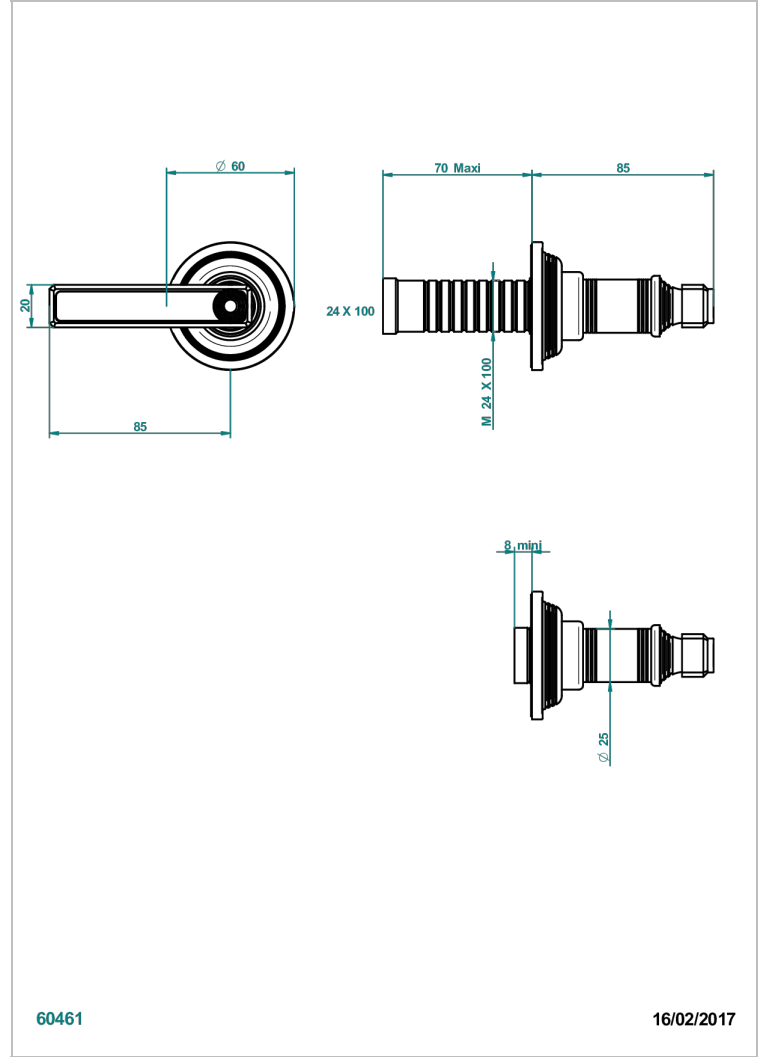

# WEST COAST ONYX NOIR A MANETTES

U9F-30B

THG  
PARIS

Garniture sans tête (croisillon, rosace et allonge) pour robinet d'arrêt 1/2" ref.30/CA & 30/HA et 3/4" ref.32/CA & 32/HA ou inverseur ref.50/4VMA

60461

## CARACTÉRISTIQUES

- West Coast Onyx noir à manettes
- Garniture sans tête (croisillon, rosace et allonge) pour robinet d'arrêt 1/2" ref.30/CA & 30/HA et 3/4" ref.32/CA & 32/HA ou inverseur ref.50/4VMA

## PRODUITS ASSOCIÉS

- Ref. G00-30/CA Robinet d'arrêt à encastrer 1/2", avec tête 1/4 tour fermeture gauche, sans garniture
- Ref. G00-30/HA Robinet d'arrêt à encastrer 1/2", avec tête 1/4 tour fermeture droite, sans garniture
- Ref. G00-32/CA Robinet d'arrêt à encastrer 3/4", avec tête 1/4 tour fermeture gauche, sans garniture
- Ref. G00-32/HA Robinet d'arrêt à encastrer 3/4", avec tête 1/4 tour fermeture droite, sans garniture