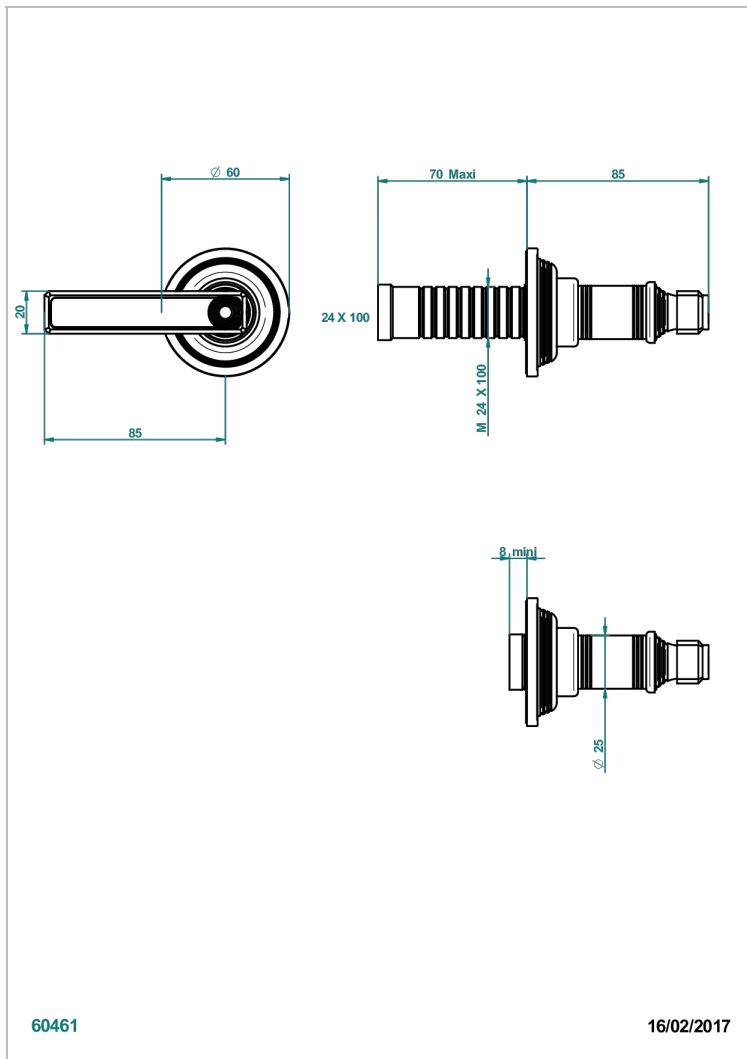

WEST COAST BLACK ONYX WITH LEVER

U9F-30B

THG[®]
PARIS

无头配件（手柄、壁罩、加长器），用于30和32关闭阀或50/4/VM四通分水器

特色

- West Coast Black Onyx with lever
- 无头配件（手柄、壁罩、加长器），用于30和32关闭阀或50/4/VM四通分水器

相关的SKU

- Ref. G00-30/CA 嵌入式1/2"关闭阀，有头，左转1/4圈关闭，无配件
- Ref. G00-30/HA 嵌入式1/2"关闭阀，有头，右转1/4圈关闭，无配件
- Ref. G00-32/CA 嵌入式3/4"关闭阀，有头，左转1/4圈关闭，无配件
- Ref. G00-32/HA 嵌入式3/4"关闭阀，有头，右转1/4圈关闭，无配件

PVD棕铜 - F33
PVD金色 - H52
PVD镍 - H55
Umber PVD - H66
哑光复古铜 - H07
哑光浅金 - F31

哑光金 - F07
哑光铬 - C02
哑光镍 - C01
复古镍 - H28
抛光金（24K金） - F01
抛光铬 - A02

抛光镍 - B01
浅金 - F30
漆面铜 - D01