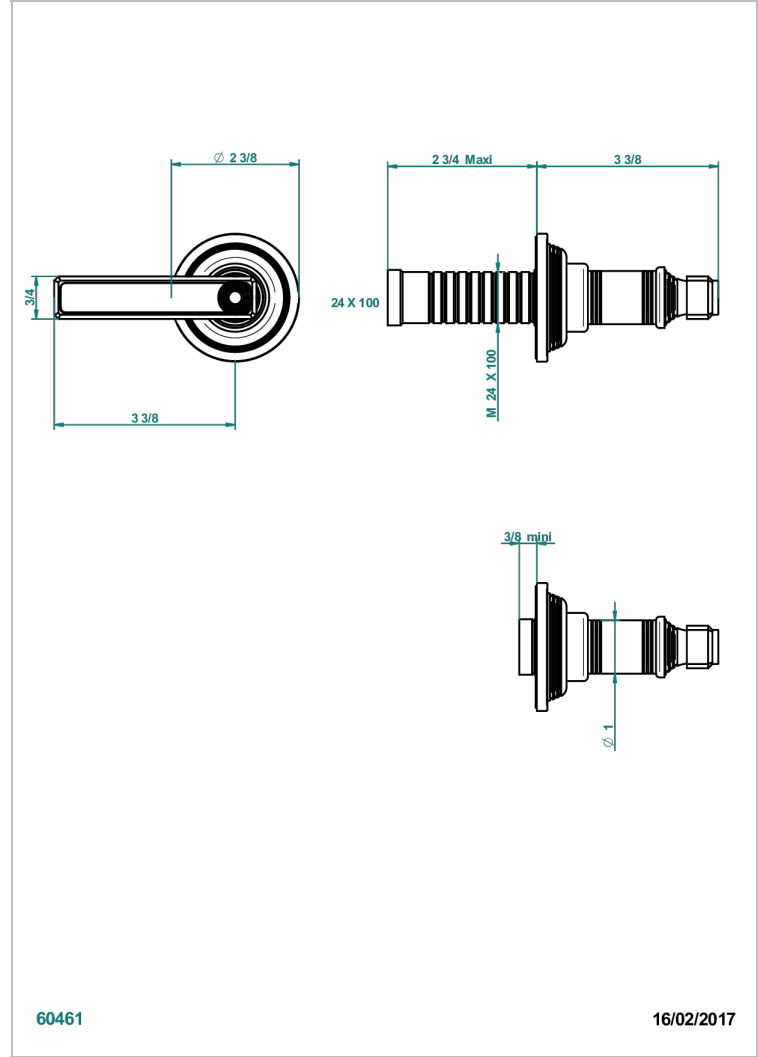

WEST COAST ONYX NOIR A MANETTES

U9F-30B

THG[®]
PARIS

Garniture sans tête (croisillon, rosace et allonge) pour robinet d'arrêt 1/2" ref.30/CA & 30/HA et 3/4" ref.32/CA & 32/HA ou inverseur ref.50/4VMA

60461

16/02/2017

CARACTÉRISTIQUES

- West Coast Onyx noir à manettes
- Garniture sans tête (croisillon, rosace et allonge) pour robinet d'arrêt 1/2" ref.30/CA & 30/HA et 3/4" ref.32/CA & 32/HA ou inverseur ref.50/4VMA

PRODUITS ASSOCIÉS

- Ref. G00-30/CA Robinet d'arrêt à encastrer 1/2", avec tête 1/4 tour fermeture gauche, sans garniture
- Ref. G00-30/HA Robinet d'arrêt à encastrer 1/2", avec tête 1/4 tour fermeture droite, sans garniture
- Ref. G00-32/CA Robinet d'arrêt à encastrer 3/4", avec tête 1/4 tour fermeture gauche, sans garniture
- Ref. G00-32/HA Robinet d'arrêt à encastrer 3/4", avec tête 1/4 tour fermeture droite, sans garniture