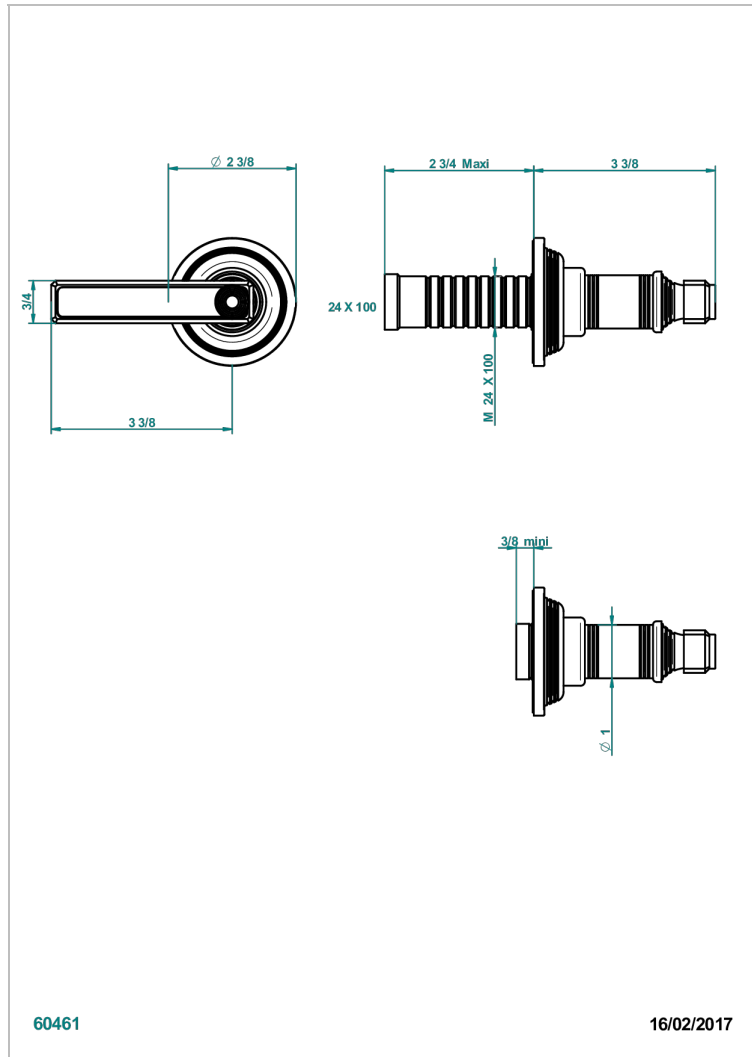

WEST COAST BLACK ONYX WITH LEVER

U9F-30B

THG[®]
PARIS

无头配件（手柄、壁罩、加长器），用于30和32关闭阀或50/4/VM四通分水器

特色

- West Coast Black Onyx with lever
- 无头配件（手柄、壁罩、加长器），用于30和32关闭阀或50/4/VM四通分水器

相关的SKU

- Ref. G00-30/CA 嵌入式1/2"关闭阀，有头，左转1/4圈关闭，无配件
- Ref. G00-30/HA 嵌入式1/2"关闭阀，有头，右转1/4圈关闭，无配件
- Ref. G00-32/CA 嵌入式3/4"关闭阀，有头，左转1/4圈关闭，无配件
- Ref. G00-32/HA 嵌入式3/4"关闭阀，有头，右转1/4圈关闭，无配件

PVD棕铜 - F33
PVD金色 - H52
PVD镍 - H55
Umber PVD - H66
哑光复古铜 - H07
哑光浅金 - F31

哑光金 - F07
哑光铬 - C02
哑光镍 - C01
复古镍 - H28
抛光金（24K金） - F01
抛光铬 - A02

抛光镍 - B01
浅金 - F30
漆面铜 - D01