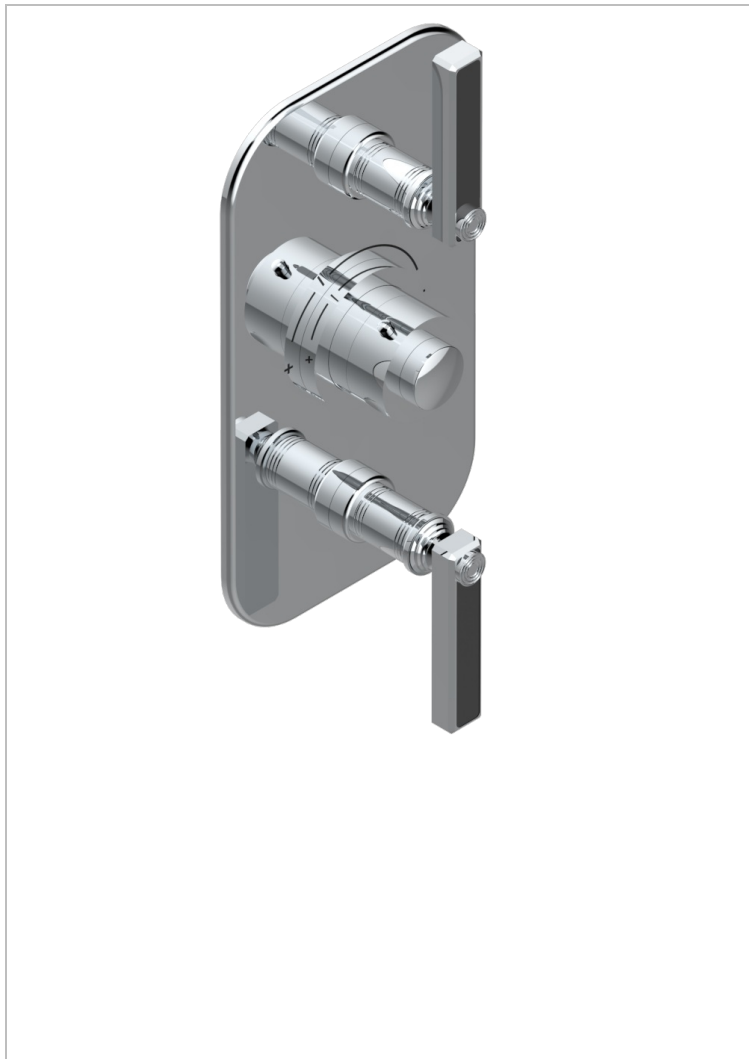

WEST COAST BLACK ONYX WITH LEVER

THG[®]
PARIS

U9F-5400BE

Parte exterior del termostático THG con dos llaves de paso integradas (para ref 5 400AE con caja de empotrar)

CARACTERÍSTICAS

- Parte externa de termostático empotrado 5400AE - 5400AE/W - 5400AE/US con 2 salidas 3/4"
- Requiere un termostático empotrado ref. 5400AE - 5400AE/W - 5400AE/US
- Para ducha con dos funciones simultáneas
- Perilla de termostático con tope de temperatura regulable a 38°C
- Placa de latón macizo
- ASME : ASME A112.18.1-2011/CSA B125.1-11
- DVGW : DW-6512CQ0608

ESTÁNDAR

PRODUCTOS RELACIONADOS

- Ref. G00-5400AE Cuerpo de termostático THG con dos llaves de paso integradas- entregado con caja de empotrar
- Ref. G00-5100G Anillo de ajuste reforzado para termostático THG con sistema de fijación