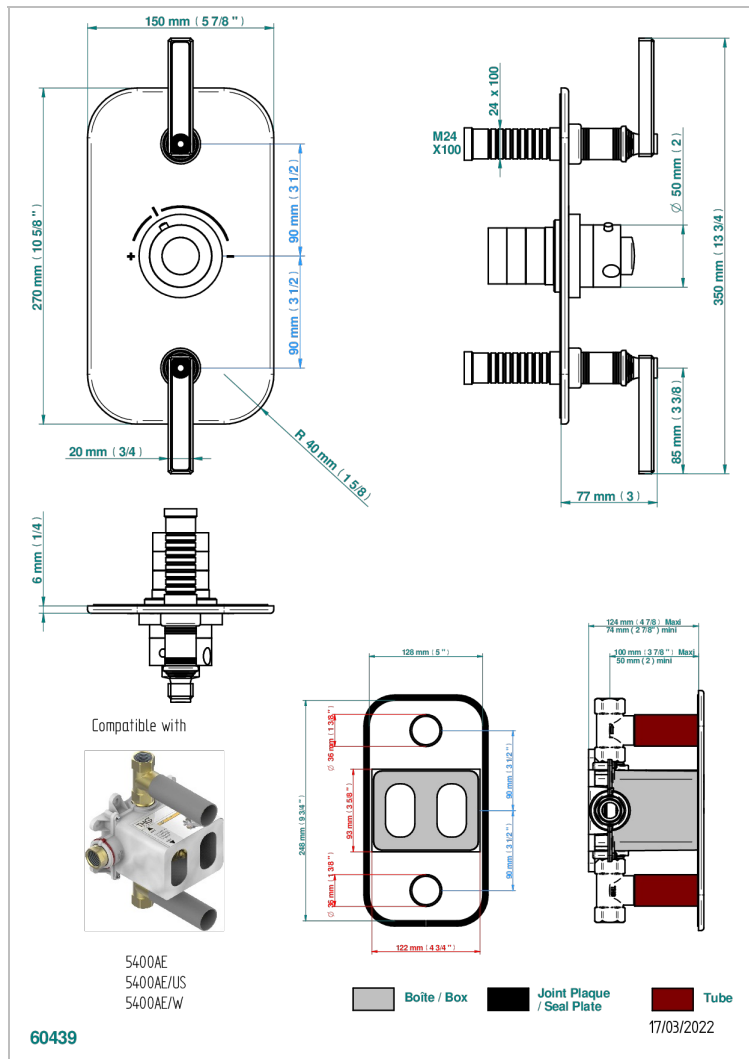

WEST COAST BLACK ONYX WITH LEVER

THG[®]
PARIS

U9F-5400BE

Parte exterior del termostático THG con dos llaves de paso integradas (para ref 5 400AE con caja de empotrar)

CARACTERÍSTICAS

- Parte externa de termostático empotrado 5400AE - 5400AE/W - 5400AE/US con 2 salidas 3/4"
- Requiere un termostático empotrado ref. 5400AE - 5400AE/W - 5400AE/US
- Para ducha con dos funciones simultáneas
- Perilla de termostático con tope de temperatura regulable a 38°C
- Placa de latón macizo
- ASME : ASME A112.18.1-2011/CSA B125.1-11
- DVGW : DW-6512CQ0608

ESTÁNDAR

PRODUCTOS RELACIONADOS

- Ref. G00-5400AE Cuerpo de termostático THG con dos llaves de paso integradas- entregado con caja de empotrar
- Ref. G00-5100G Anillo de ajuste reforzado para termostático THG con sistema de fijación