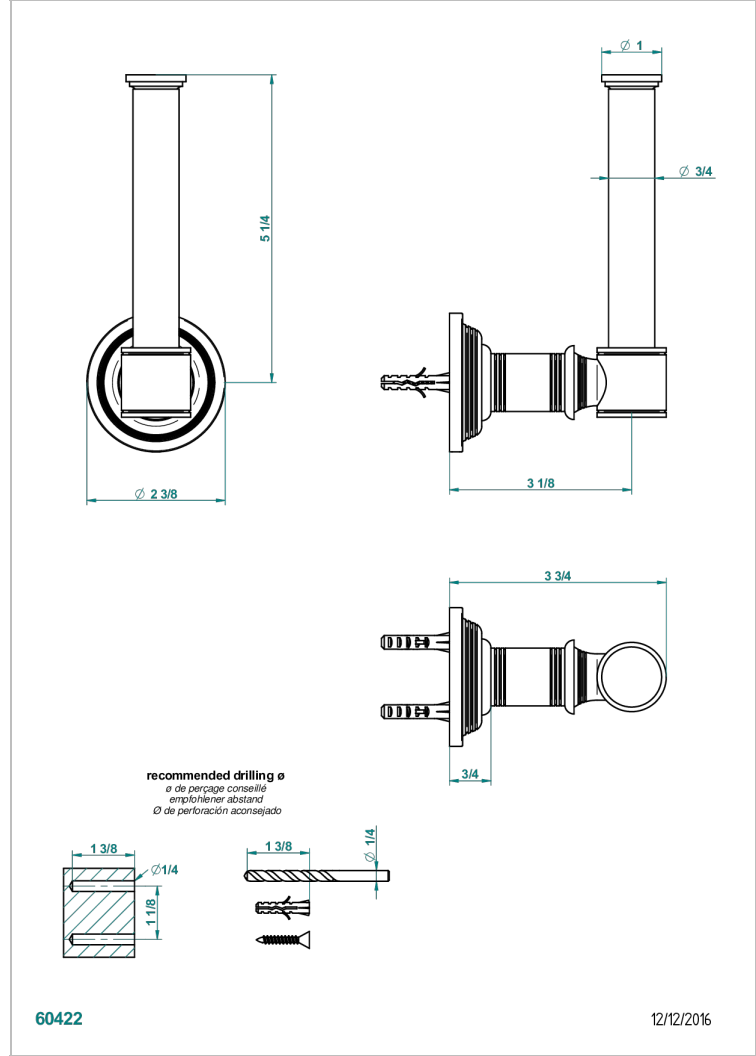

WEST COAST BLACK ONYX WITH LEVER

U9F-542

Portarrollo vertical

THG[®]
PARIS

CARACTERÍSTICAS

- West Coast Black Onyx with lever
- Portarrollo vertical

ACABADOS DISPONIBLES

Bronce claro - D01
Cerámica negra mate - D30
Cobre viejo mate - H07
Cromo - A02
Cromo mate - C02
Dorado - F01