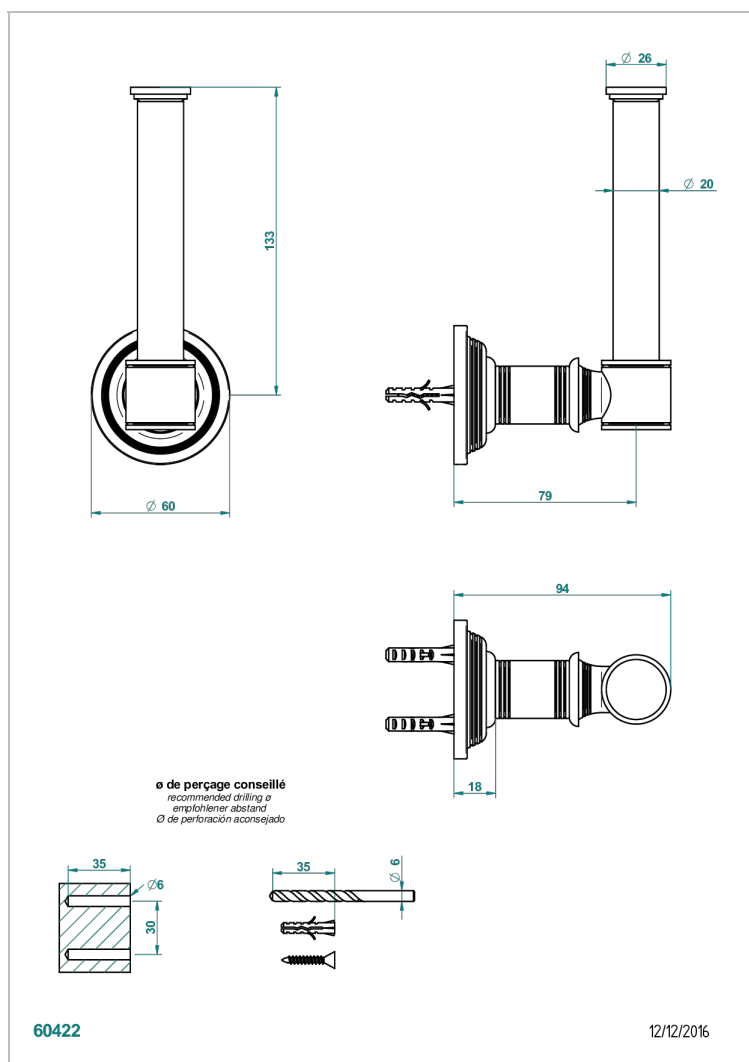

WEST COAST GUILLOCHE LIN A MANETTES

U9D-542

Porte-papier rouleau de réserve

CARACTÉRISTIQUES

- West Coast Guilloché Lin à manettes
- Porte-papier rouleau de réserve

FINITIONS DISPONIBLES

Bronze clair - D01
Chromé - A02
Chromé insert doré - GA1
Chromé mat - C02
Doré brillant - F01
Doré mat - F07