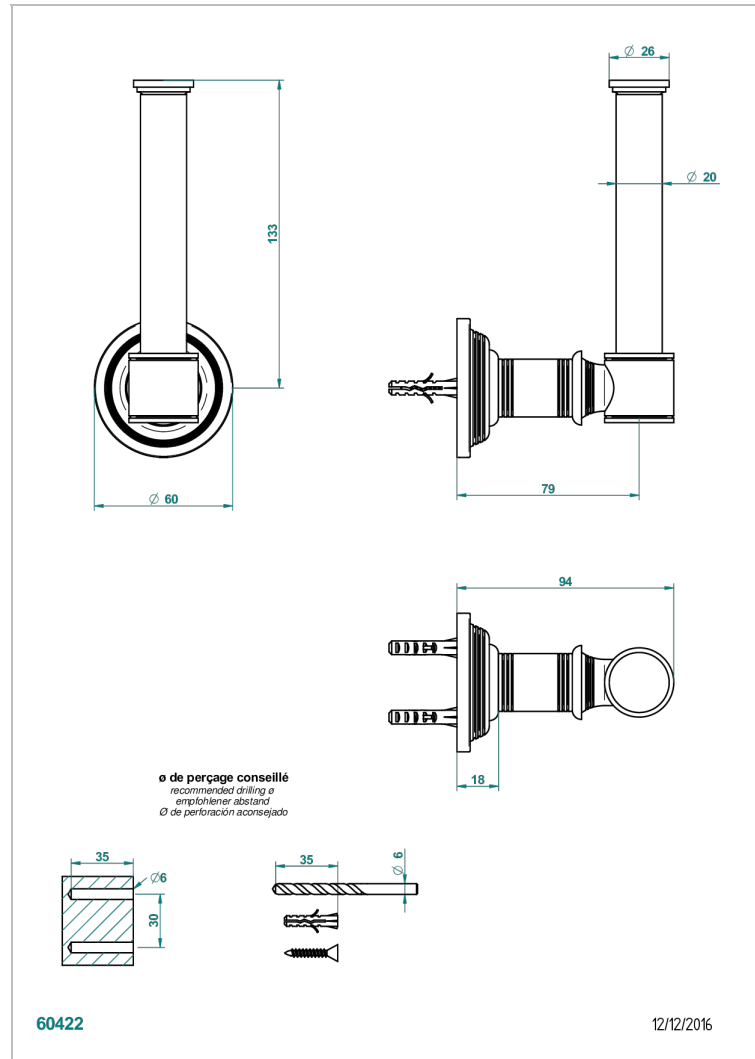

WEST COAST WITH GUILLOCHE DECOR WITH LEVER

U9D-542

Portarrollo vertical

CARACTERÍSTICAS

- West coast with Guilloché decor with lever
- Portarrollo vertical

ACABADOS DISPONIBLES

Bronce claro - D01
Cerámica negra mate - D30
Cobre viejo mate - H07
Cromo - A02
Cromo mate - C02
Dorado - F01