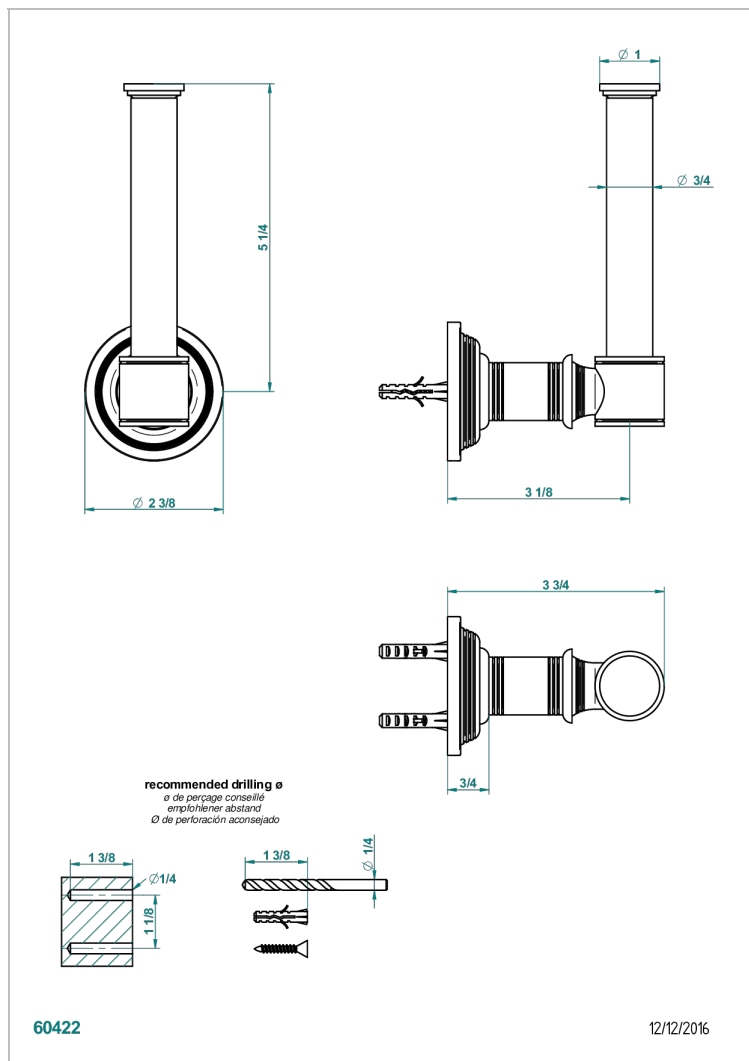

WEST COAST GUILLOCHE LIN A MANETTES

U9D-542

Porte-papier rouleau de réserve

CARACTÉRISTIQUES

- West Coast Guilloché Lin à manettes
- Porte-papier rouleau de réserve

FINITIONS DISPONIBLES

Bronze clair - D01
Chromé - A02
Chromé insert doré - GA1
Chromé mat - C02
Doré brillant - F01
Doré mat - F07