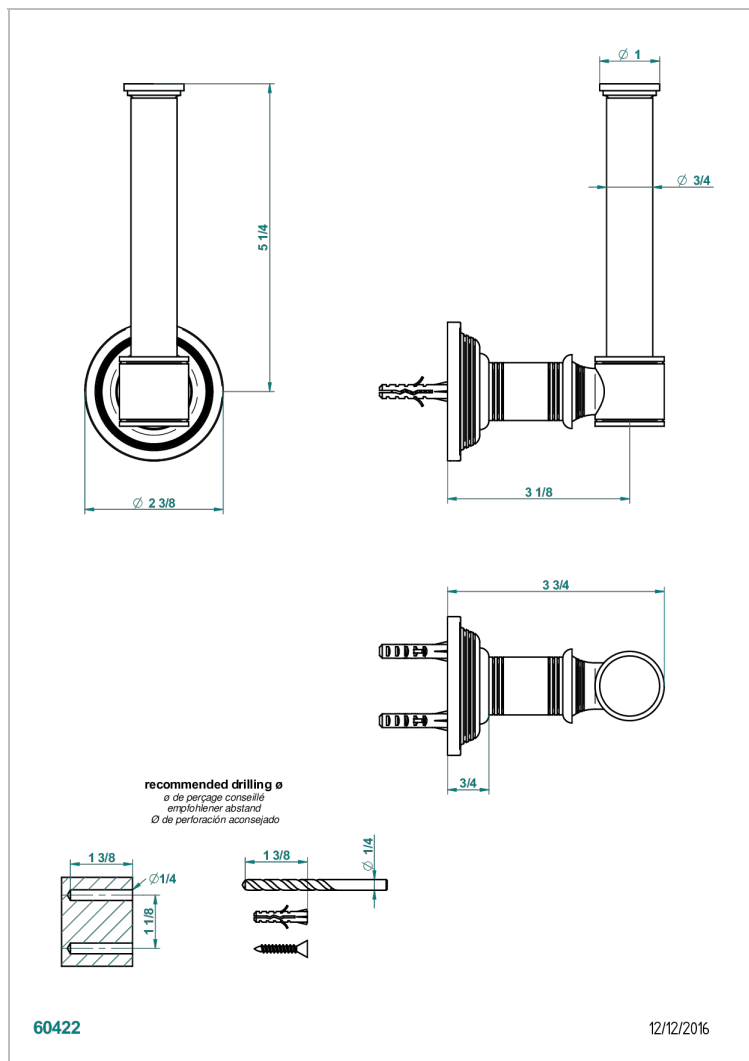

WEST COAST WITH GUILLOCHE DECOR WITH LEVER

U9D-542

Portarrollo vertical

CARACTERÍSTICAS

- West coast with Guilloché decor with lever
- Portarrollo vertical

ACABADOS DISPONIBLES

Bronce claro - D01
Cerámica negra mate - D30
Cobre viejo mate - H07
Cromo - A02
Cromo mate - C02
Dorado - F01

Dorado mate - F07
Dorado pálido - F30
Dorado pálido mate (sin barniz) - F31
Natural smoked Brass - A13
Níquel - B01
Níquel mate - C01

Níquel viejo - H28
Polished chrome with gold inlay - GA1
Pvd blush - H62
Pvd blush mate - H60
Pvd color latón - H49
Pvd color latón mate - H50