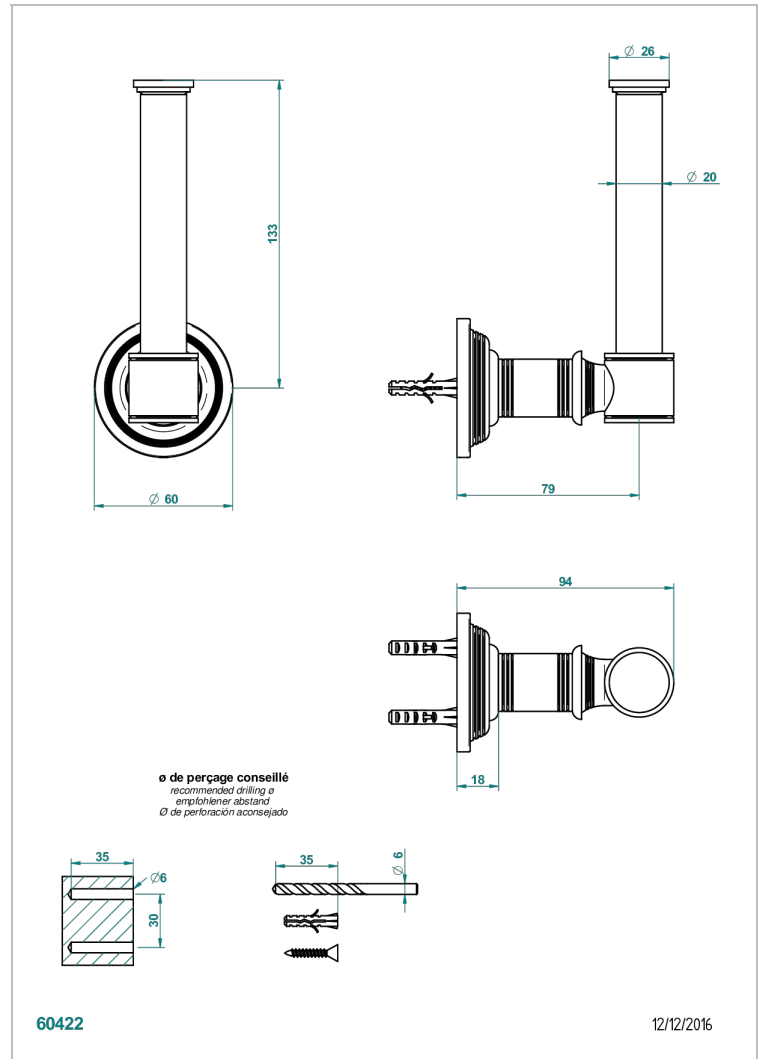

WEST COAST WITH GUILLOCHE DECOR

U9C-542

Portarrollo vertical

THG[®]
PARIS

CARACTERÍSTICAS

- West coast with Guilloché decor
- Portarrollo vertical

ACABADOS DISPONIBLES

Bronce claro - D01
Cerámica negra mate - D30
Cobre viejo mate - H07
Cromo - A02
Cromo mate - C02
Dorado - F01

Dorado mate - F07
Dorado pálido - F30
Dorado pálido mate (sin barniz) - F31
Natural smoked Brass - A13
Níquel - B01
Níquel mate - C01

Níquel viejo - H28
Polished chrome with gold inlay - GA1
Pvd blush - H62
Pvd blush mate - H60
Pvd color latón - H49
Pvd color latón mate - H50