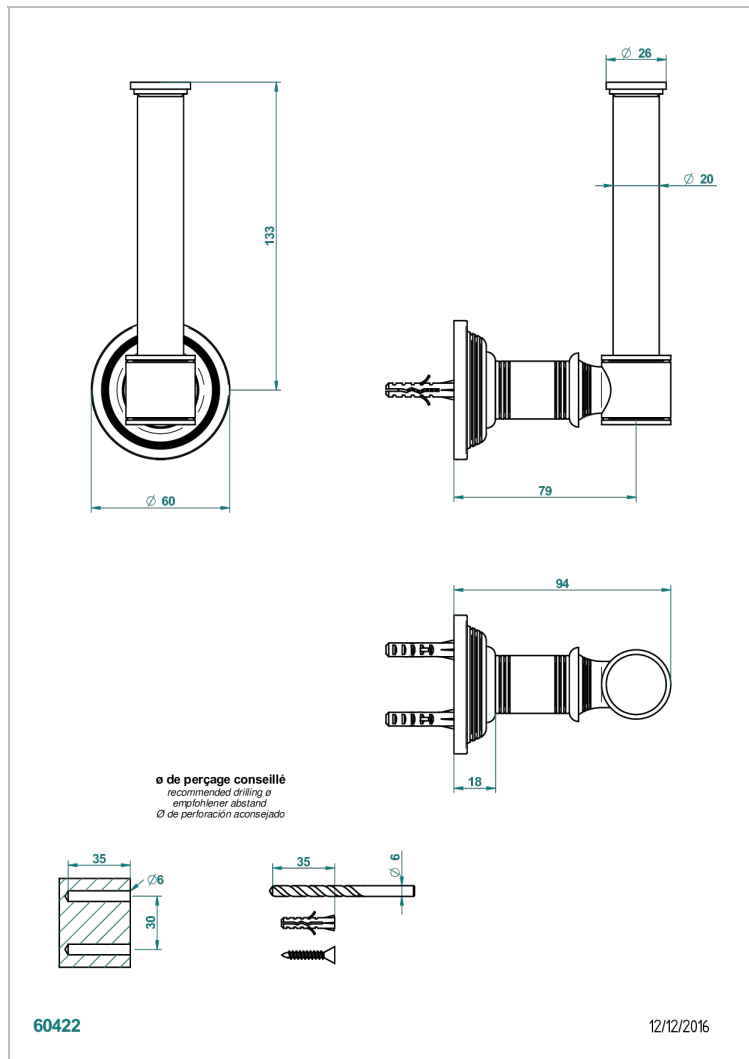

WEST COAST METAL WITH LEVER

U9B-542

Portarrollo vertical

THG[®]
PARIS

CARACTERÍSTICAS

- West Coast Metal with lever
- Portarrollo vertical

ACABADOS DISPONIBLES

Bronce claro - D01
Cerámica negra mate - D30
Cobre viejo mate - H07
Cromo - A02
Cromo mate - C02
Dorado - F01