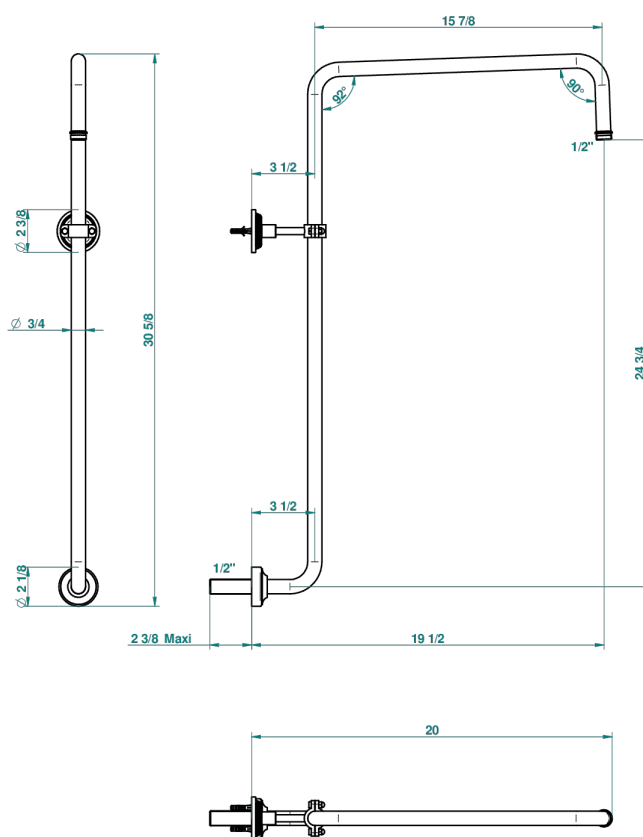

# GRAND CENTRAL WHITE ONYX WITH LEVER HANDLES

U9S-83

Gebogener Brausearm für Kopfbrause 1/2"

60390

29/08/2018

## EIGENSCHAFTEN

- Grand central White Onyx with lever handles
- Gebogener Brausearm für Kopfbrause 1/2"

## VERFÜGBARE OBERFLÄCHEN

Altnickel - H28  
Blassgold - F30  
Blassgold matt unlackiert - F31  
Bronze hell - D01  
Chrom - A02  
Chrom matt - C02

Gold - F01  
Gold matt - F07  
Kupfer altrot matt lackiert - H07  
Mattschwarz keramik - D30  
Natural smoked Brass - A13  
Nickel matt - C01

Pvd umber - H66  
Pvd umber matt - H67  
Silbernichel - B01