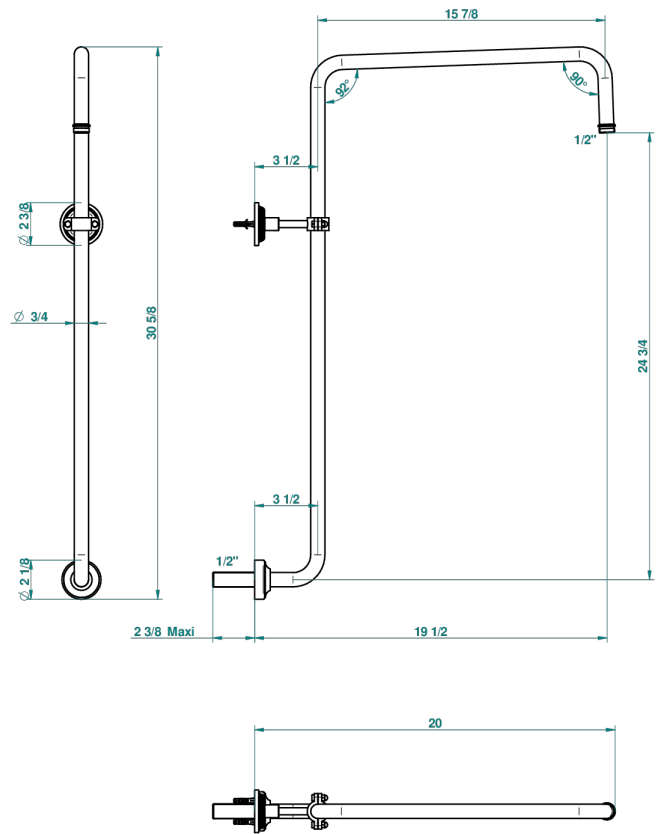

GRAND CENTRAL WHITE ONYX

U9R-83

Gebogener Brausearm für Kopfbrause 1/2"

THG[®]
PARIS

60390

29/08/2018

EIGENSCHAFTEN

- Grand central White Onyx
- Gebogener Brausearm für Kopfbrause 1/2"

VERFÜGBARE OBERFLÄCHEN

Altnickel - H28
Blassgold - F30
Blassgold matt unlackiert - F31
Bronze hell - D01
Chrom - A02
Chrom matt - C02

Gold - F01
Gold matt - F07
Kupfer altrot matt lackiert - H07
Mattschwarz keramik - D30
Natural smoked Brass - A13
Nickel matt - C01

Pvd umber - H66
Pvd umber matt - H67
Silbernichel - B01