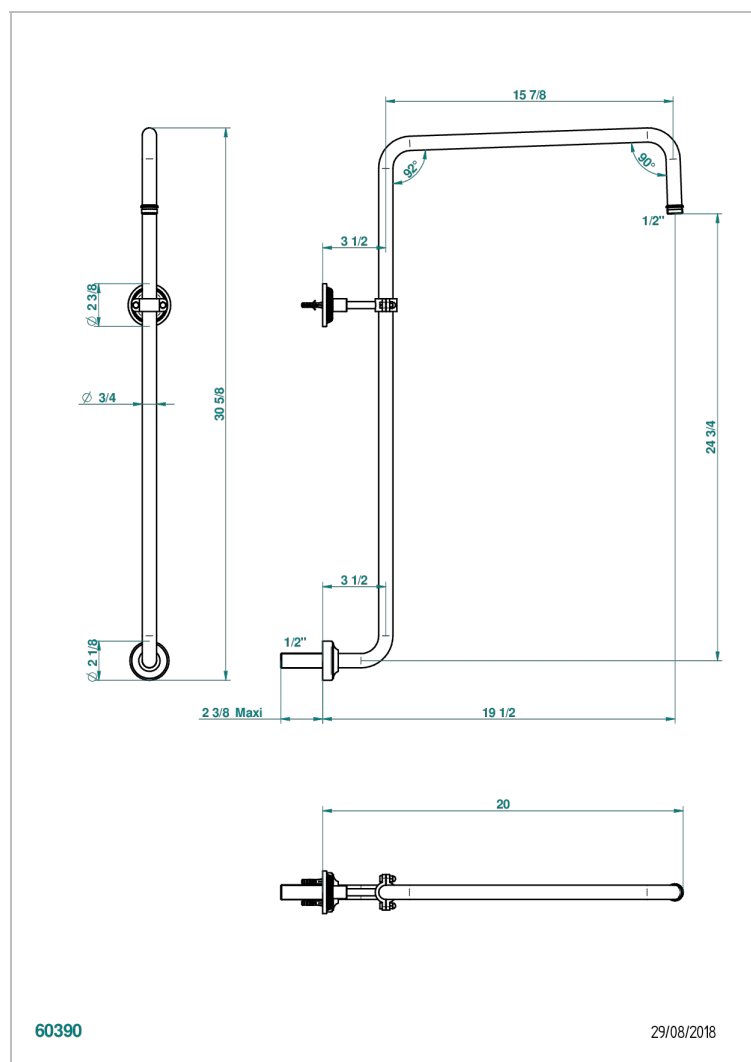

GRAND CENTRAL BLACK ONYX WITH LEVER

U9N-83

Curved shower arm 1/2"

CARACTERÍSTICAS

- Grand central Black Onyx with lever
- Curved shower arm 1/2"

ACABADOS DISPONIBLES

Bronce claro - D01
Cerámica negra mate - D30
Cobre viejo mate - H07
Cromo - A02
Cromo mate - C02
Dorado - F01

Dorado mate - F07
Dorado pálido - F30
Dorado pálido mate (sin barniz) - F31
Natural smoked Brass - A13
Níquel - B01
Níquel mate - C01

Níquel viejo - H28
Pvd blush - H62
Pvd blush mate - H60
Pvd color latón - H49
Pvd color latón mate - H50
Pvd color níquel - H55