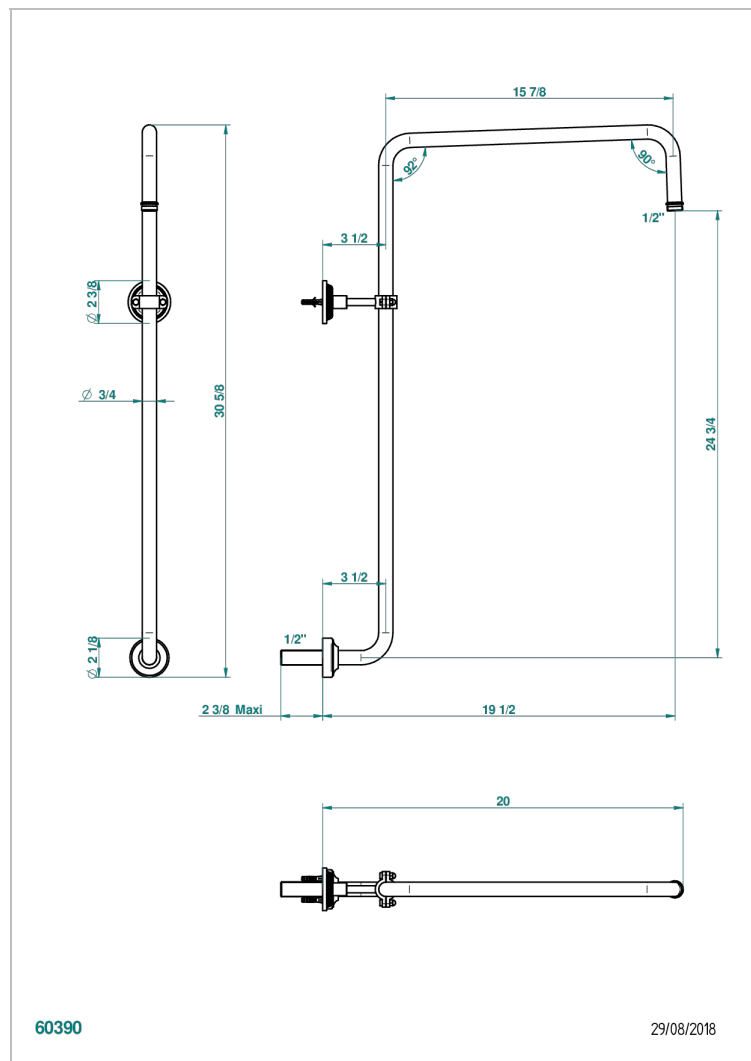

GRAND CENTRAL ONYX NOIR A MANETTES

U9N-83

Bras courbé pour pomme de douche 1/2"

CARACTÉRISTIQUES

- Grand Central Onyx noir à manettes
- Bras courbé pour pomme de douche 1/2"

FINITIONS DISPONIBLES

Bronze clair - D01
Chromé - A02
Chromé mat - C02
Doré brillant - F01
Doré mat - F07
Laiton fumé naturel - A13

Nickel brillant - B01
Nickel mat - C01
Noir mat céramique - D30
Or pâle - F30
Or pâle mat - F31
Pvd blush - H62

Pvd blush mat - H60
Pvd couleur bronze brown - F33
Pvd couleur bronze brown - mat - F34
Pvd couleur doré - H52
Pvd couleur doré mat - H53
Pvd couleur laiton - H49

Pvd couleur laiton mat - H50
Pvd couleur nickel - H55
Pvd couleur nickel mat - H56
Pvd graphite - H64
Pvd graphite mat - H65
Pvd umber - H66

Pvd umber mat - H67
Vieux cuivre rouge mat - H07
Vieux nickel - H28