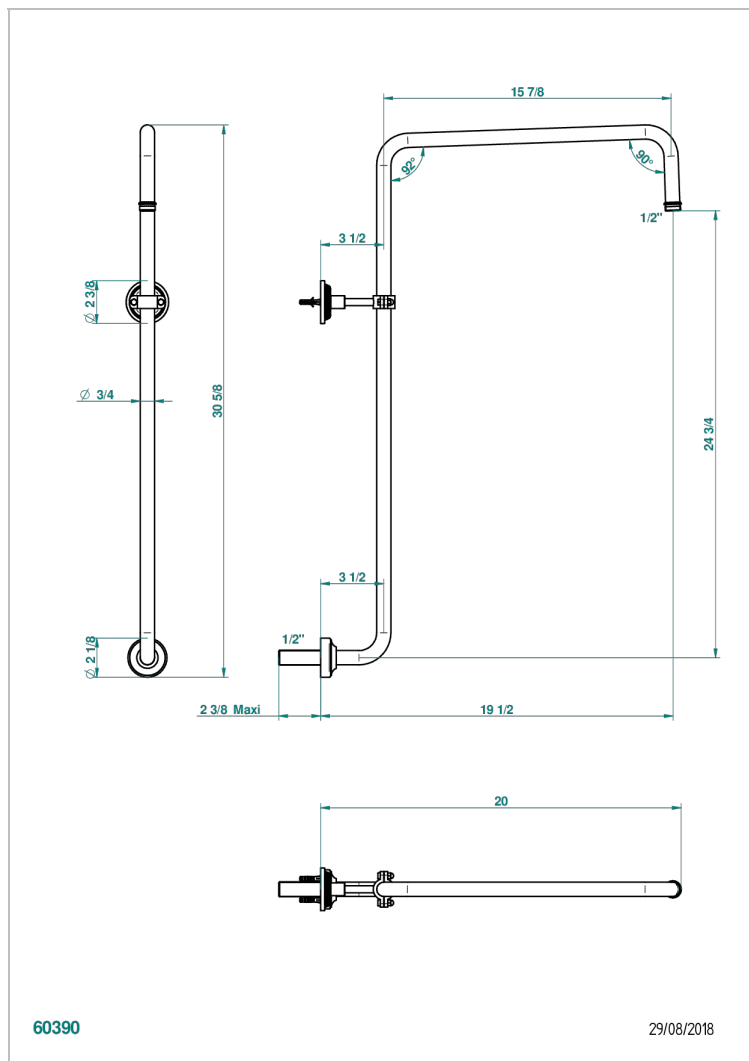

GRAND CENTRAL BLACK ONYX WITH LEVER

U9N-83

Curved shower arm 1/2"

CARACTERÍSTICAS

- Grand central Black Onyx with lever
- Curved shower arm 1/2"

ACABADOS DISPONIBLES

Bronce claro - D01
Cerámica negra mate - D30
Cobre viejo mate - H07
Cromo - A02
Cromo mate - C02
Dorado - F01