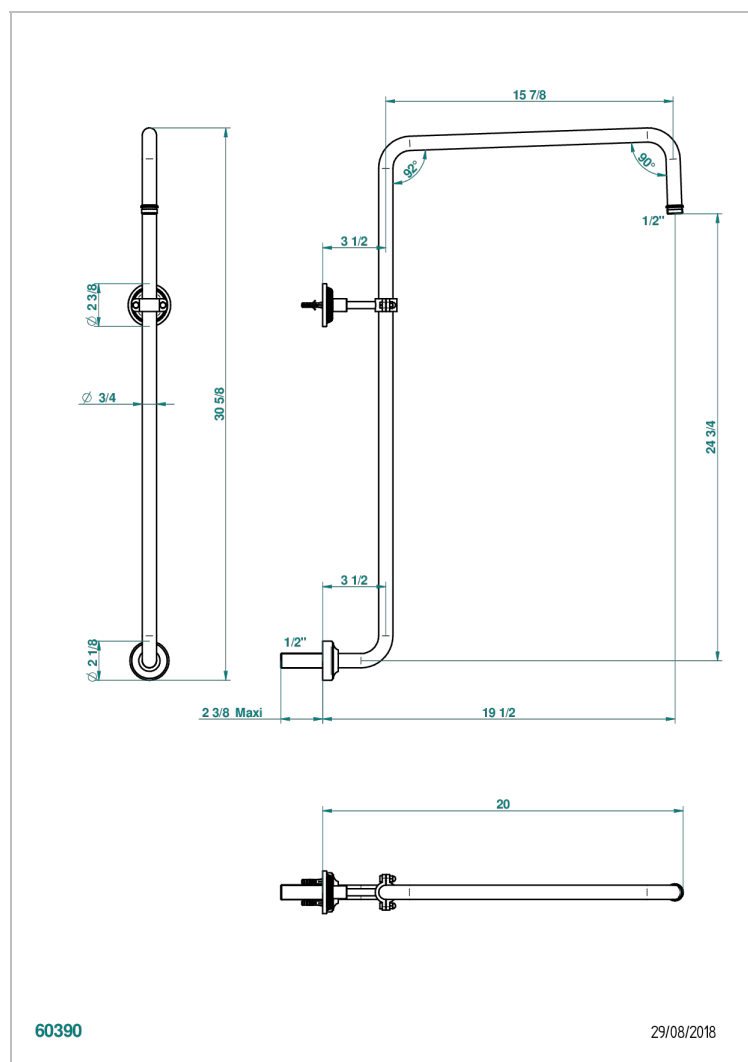

GRAND CENTRAL BLACK ONYX WITH LEVER

U9N-83

Gebogener Brausearm für Kopfbrause 1/2"

EIGENSCHAFTEN

- Grand central Black Onyx with lever
- Gebogener Brausearm für Kopfbrause 1/2"

VERFÜGBARE OBERFLÄCHEN

Altnickel - H28
Blassgold - F30
Blassgold matt unlackiert - F31
Bronze hell - D01
Chrom - A02
Chrom matt - C02