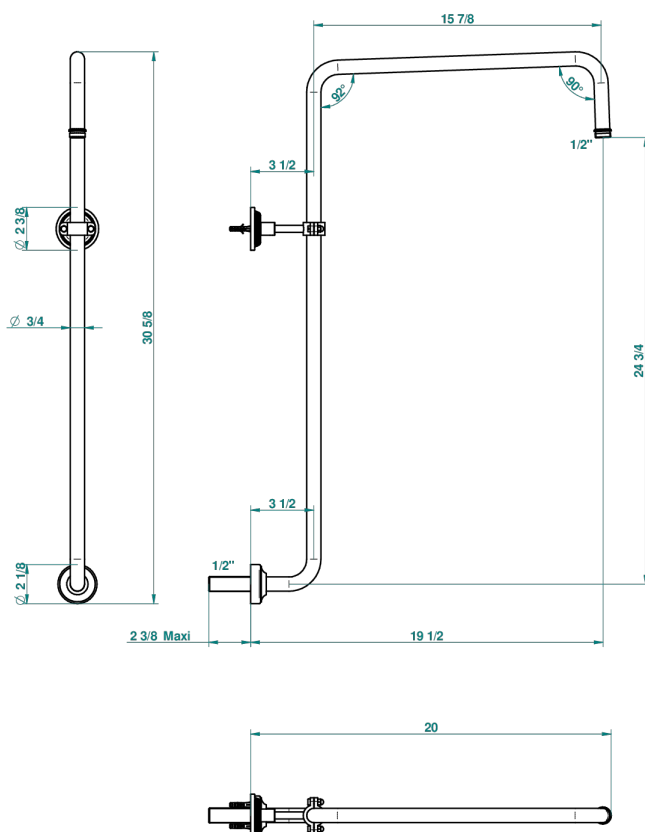

GRAND CENTRAL С РУЧКАМИ-КРЕСТИКАМИ С ЧЕРНЫМ ОНИКСОМ

THG[®]
PARIS

U9M-83

Трубка-консоль криволинейная 1/2"

60390

29/08/2018

ХАРАКТЕРИСТИКИ

- Grand central с ручками-крестиками с чёрным ониксом
- Трубка-консоль криволинейная 1/2"